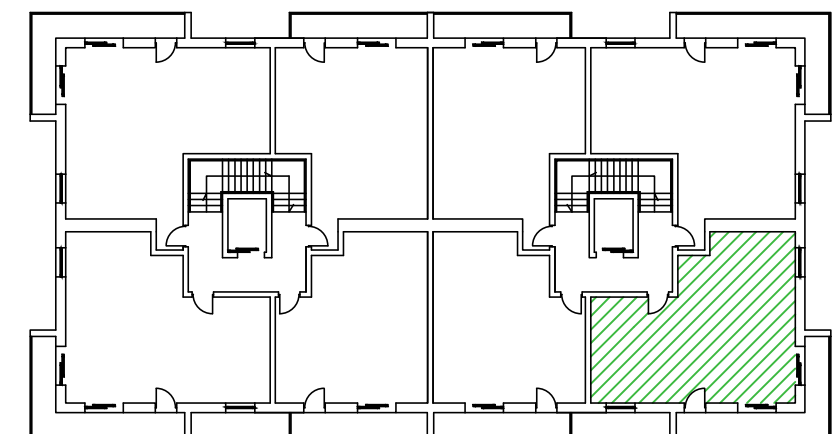

Apartamenty nad Prosną - Mieszkanie 5/8

Mieszkanie 3 pokoje - V piętro

ZESTAWIENIE POMIESZCZEŃ

Korytarz	5,30 m ²
Łazienka	6,08 m ²
Aneks kuchenny	7,77 m ²
Pokój dzienny	19,38 m ²
Sypialnia	9,39 m ²
Sypialnia	11,88 m ²
Suma pow. pomieszczeń	59,78 m ²
Powierzchnia pod ściankami dział.	1,64 m ²
Pow. użytkowa lokalu	61,42 m²
Balkon	12,94 m ²