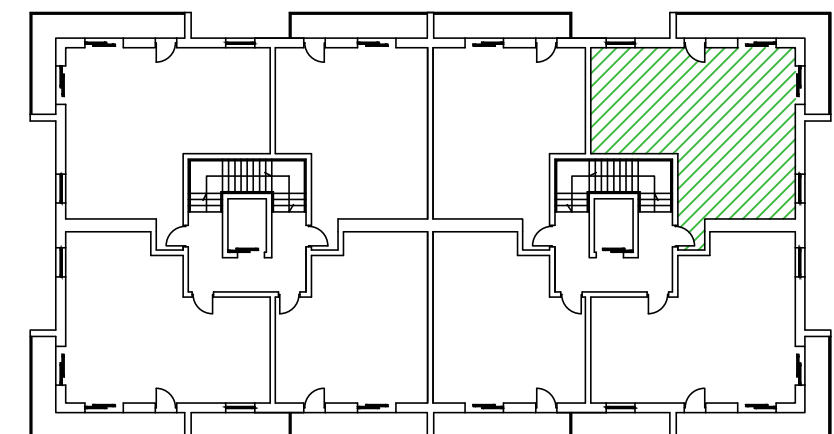

Apartamenty nad Prosną - Mieszkanie 5/7

Mieszkanie 3 pokoje - V piętro

ZESTAWIENIE POMIESZCZEŃ

Korytarz	9,65 m ²
Łazienka	5,20 m ²
Aneks kuchenny	6,52 m ²
Pokój dzienny	19,38 m ²
Sypialnia	10,74 m ²
Sypialnia	11,88 m ²
Suma pow. pomieszczeń	63,37 m²
Powierzchnia pod ściankami dział.	2,08 m ²
Pow. użytkowa lokalu	65,45 m²
Balkon	12,94 m ²