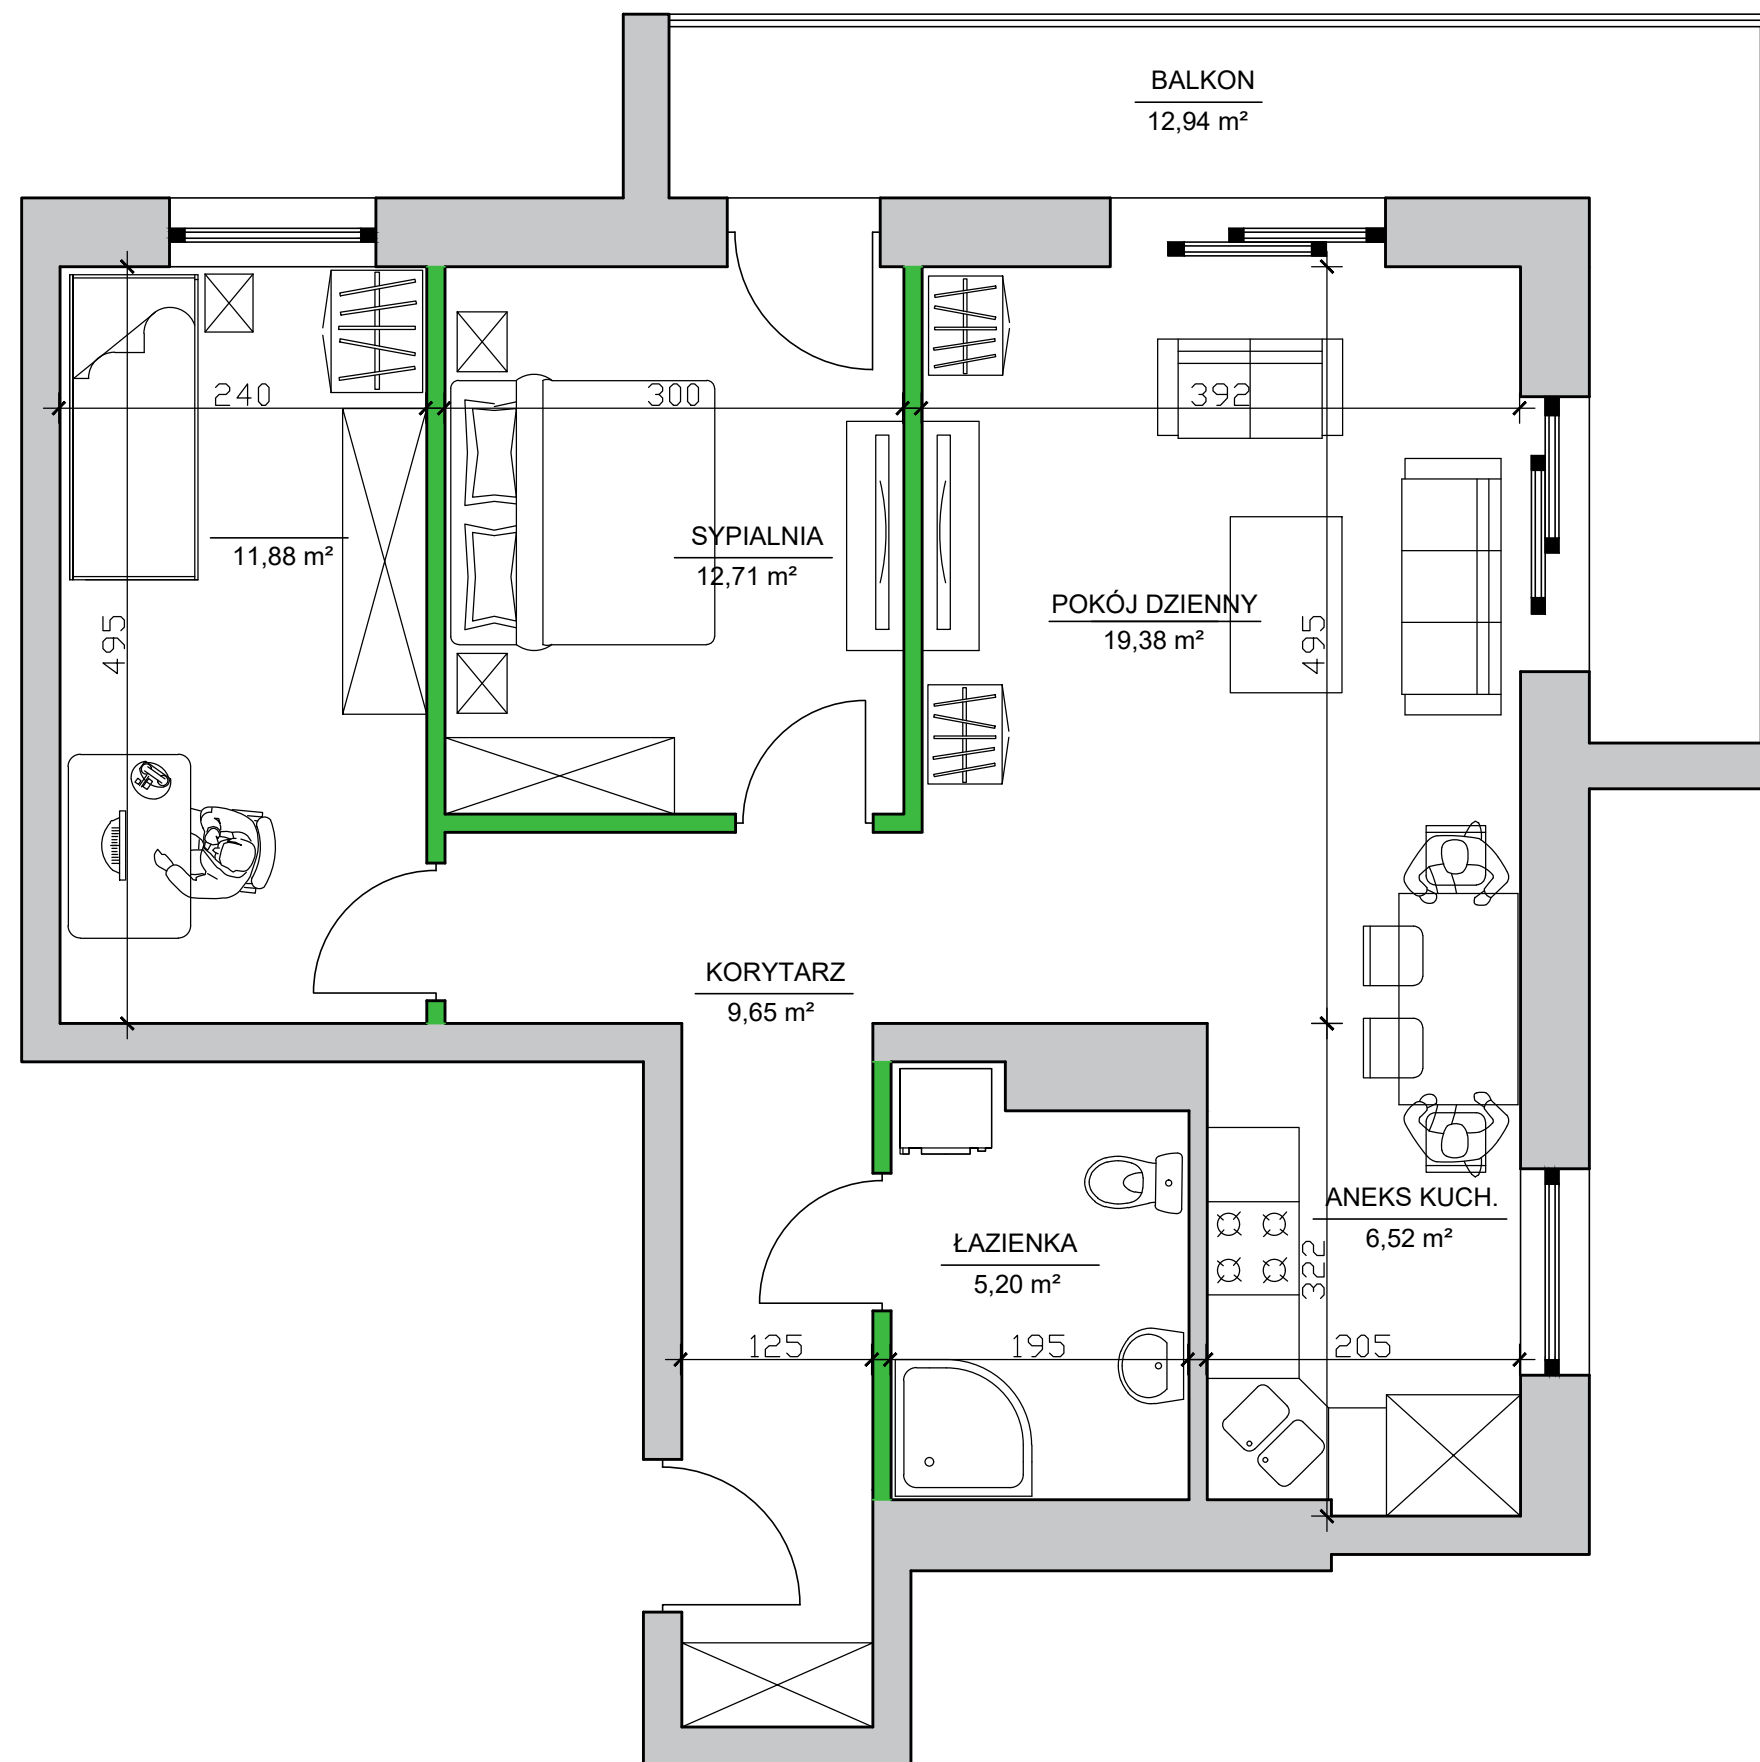

Apartamenty nad Prosną - Mieszkanie 5/7

Mieszkanie 3 pokoje - V piętro

ZESTAWIENIE POMIESZCZEŃ

Korytarz	9,65 m ²
Łazienka	5,20 m ²
Aneks kuchenny	6,52 m ²
Pokój dzienny	19,38 m ²
Sypialnia	10,74 m ²
Sypialnia	11,88 m ²
Suma pow. pomieszczeń	63,37 m²
Powierzchnia pod ściankami dział.	2,08 m ²
Pow. użytkowa lokalu	65,45 m²
Balkon	12,94 m ²

UWAGA: Karta katalogowa mieszkania została opracowana na podstawie Projektu Budowlanego. Powierzchnia użytkowa oraz szczegółowe rozwiązania techniczne mogą ulec zmianie podczas realizacji inwestycji.

Rozpowszechnianie i powielanie niniejszego opracowania, bez zgody posiadacza praw autorskich jest zabronione. Dz.U. 24/1994, poz. 83. art. 115 - 118.