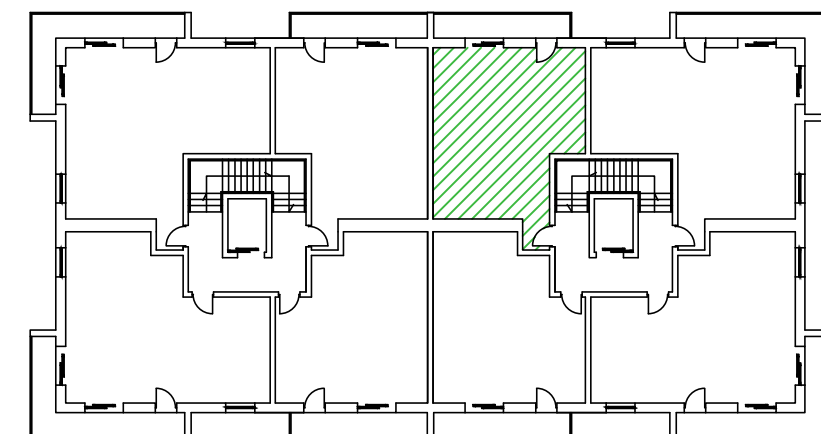

Apartamenty nad Prosną - Mieszkanie 5/6

Mieszkanie 2 pokoje - V piętro

ZESTAWIENIE POMIESZCZEŃ

Korytarz	7,55 m ²
Łazienka	5,19 m ²
Aneks kuchenny	6,36 m ²
Pokój dzienny	19,80 m ²
Sypialnia	12,88 m ²
Suma pow. pomieszczeń	51,78 m²
Powierzchnia pod ściankami dział.	1,45 m ²
Pow. użytkowa lokalu	53,23 m²
Balkon	7,73 m ²