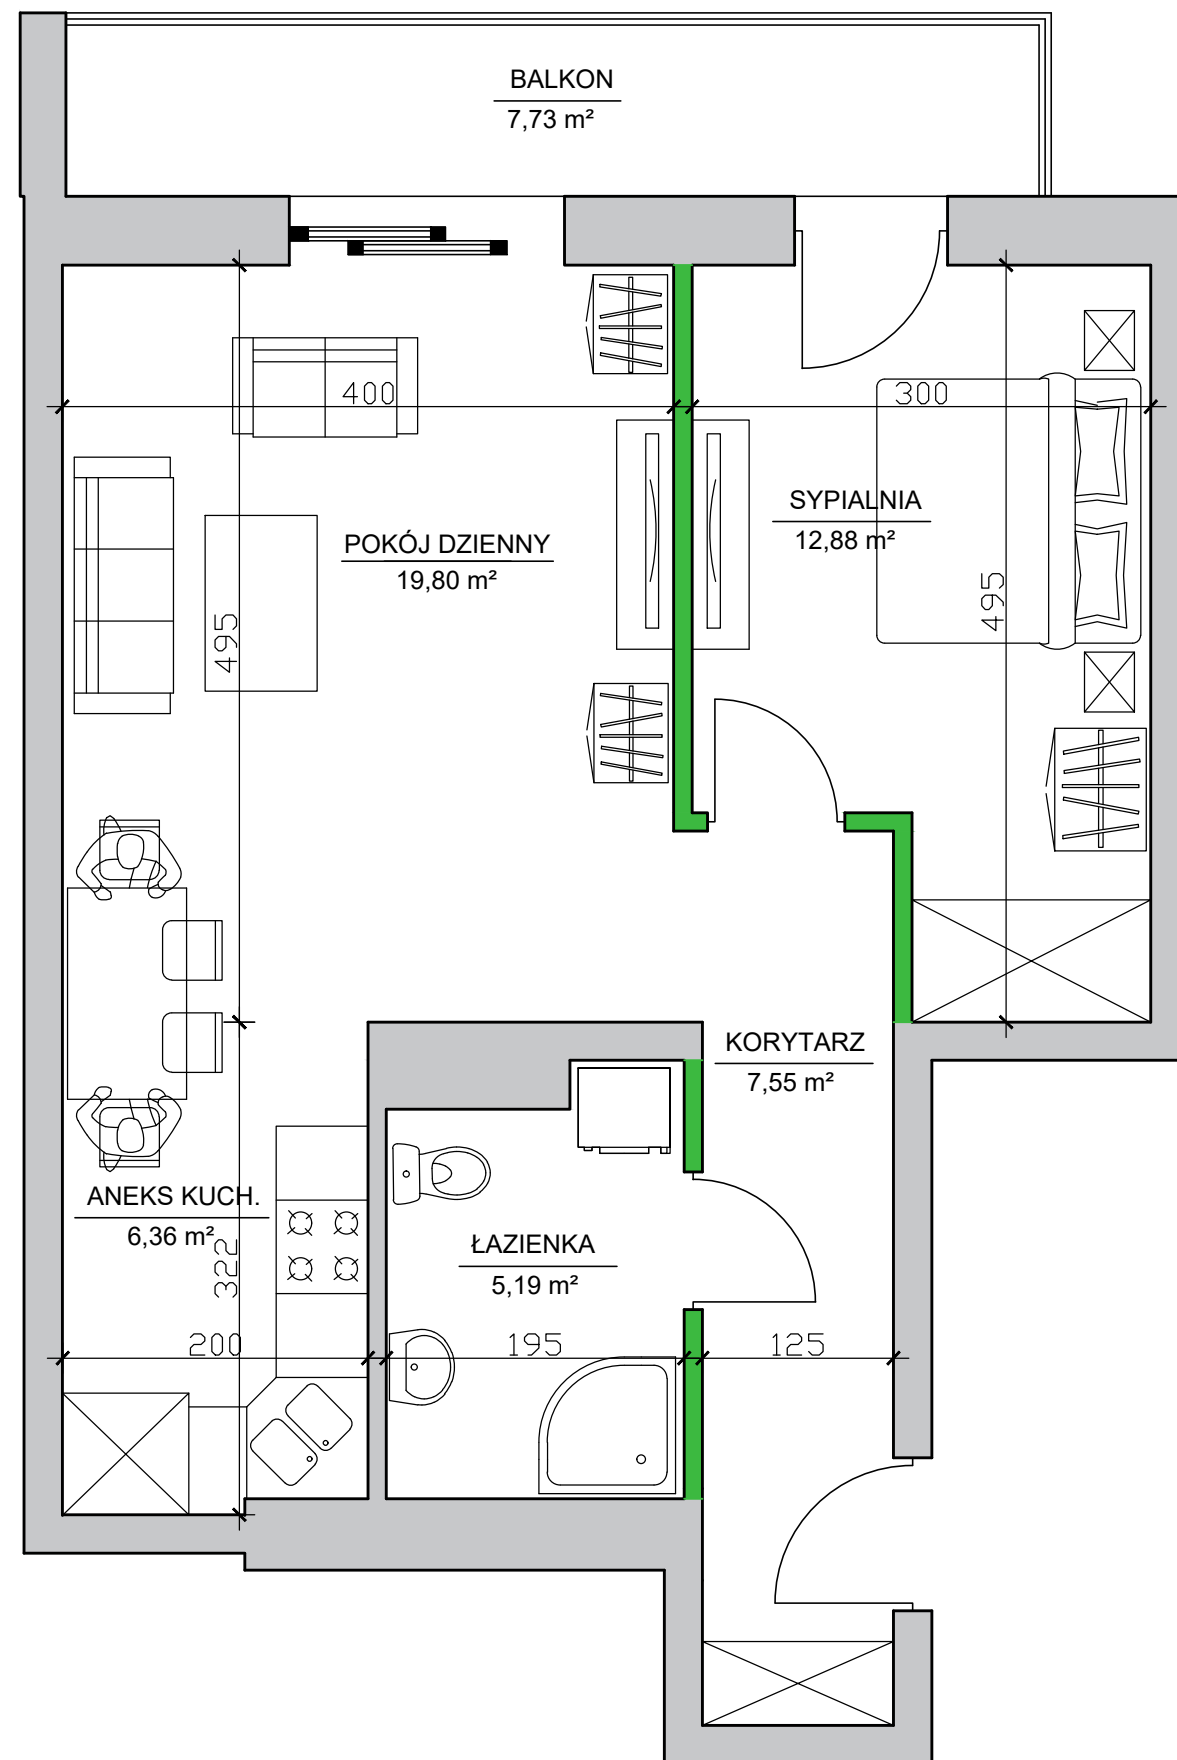

Apartamenty nad Prosną - Mieszkanie 5/6

Mieszkanie 2 pokoje - V piętro

ZESTAWIENIE POMIESZCZEŃ

Korytarz	7,55 m ²
Łazienka	5,19 m ²
Aneks kuchenny	6,36 m ²
Pokój dzienny	19,80 m ²
Sypialnia	12,88 m ²
Suma pow. pomieszczeń	51,78 m²
Powierzchnia pod ściankami dział.	1,45 m ²
Pow. użytkowa lokalu	53,23 m²
Balkon	7,73 m ²

UWAGA: Karta katalogowa mieszkania została opracowana na podstawie Projektu Budowlanego. Powierzchnia użytkowa oraz szczegółowe rozwiązania techniczne mogą ulec zmianie podczas realizacji inwestycji.

Rozpowszechnianie i powielanie niniejszego opracowania, bez zgody posiadacza praw autorskich jest zabronione. Dz.U. 24/1994, poz. 83. art. 115 - 118.