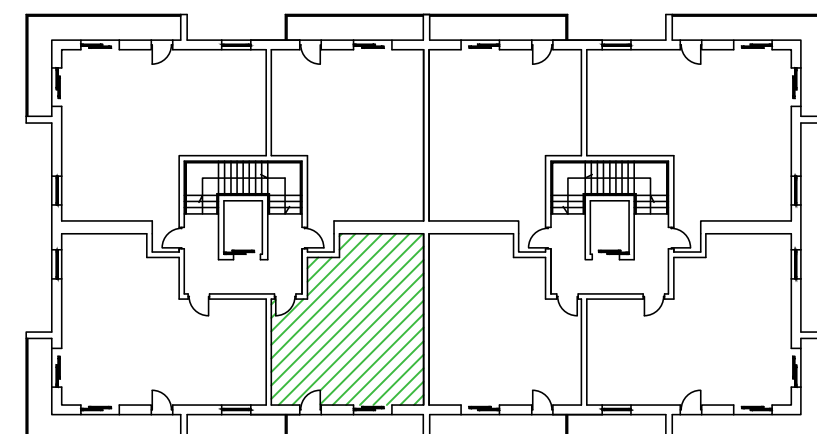

Apartamenty nad Prosną - Mieszkanie 5/4

Mieszkanie 2 pokoje - V piętro

ZESTAWIENIE POMIESZCZEŃ

Korytarz	5,30 m ²
Łazienka	6,08 m ²
Aneks kuchenny	7,62 m ²
Pokój dzienny	19,80 m ²
Sypialnia	10,74 m ²
Suma pow. pomieszczeń	49,54 m ²
Powierzchnia pod ściankami dział.	1,06 m ²
Pow. użytkowa lokalu	50,60 m²
Balkon	7,73 m ²