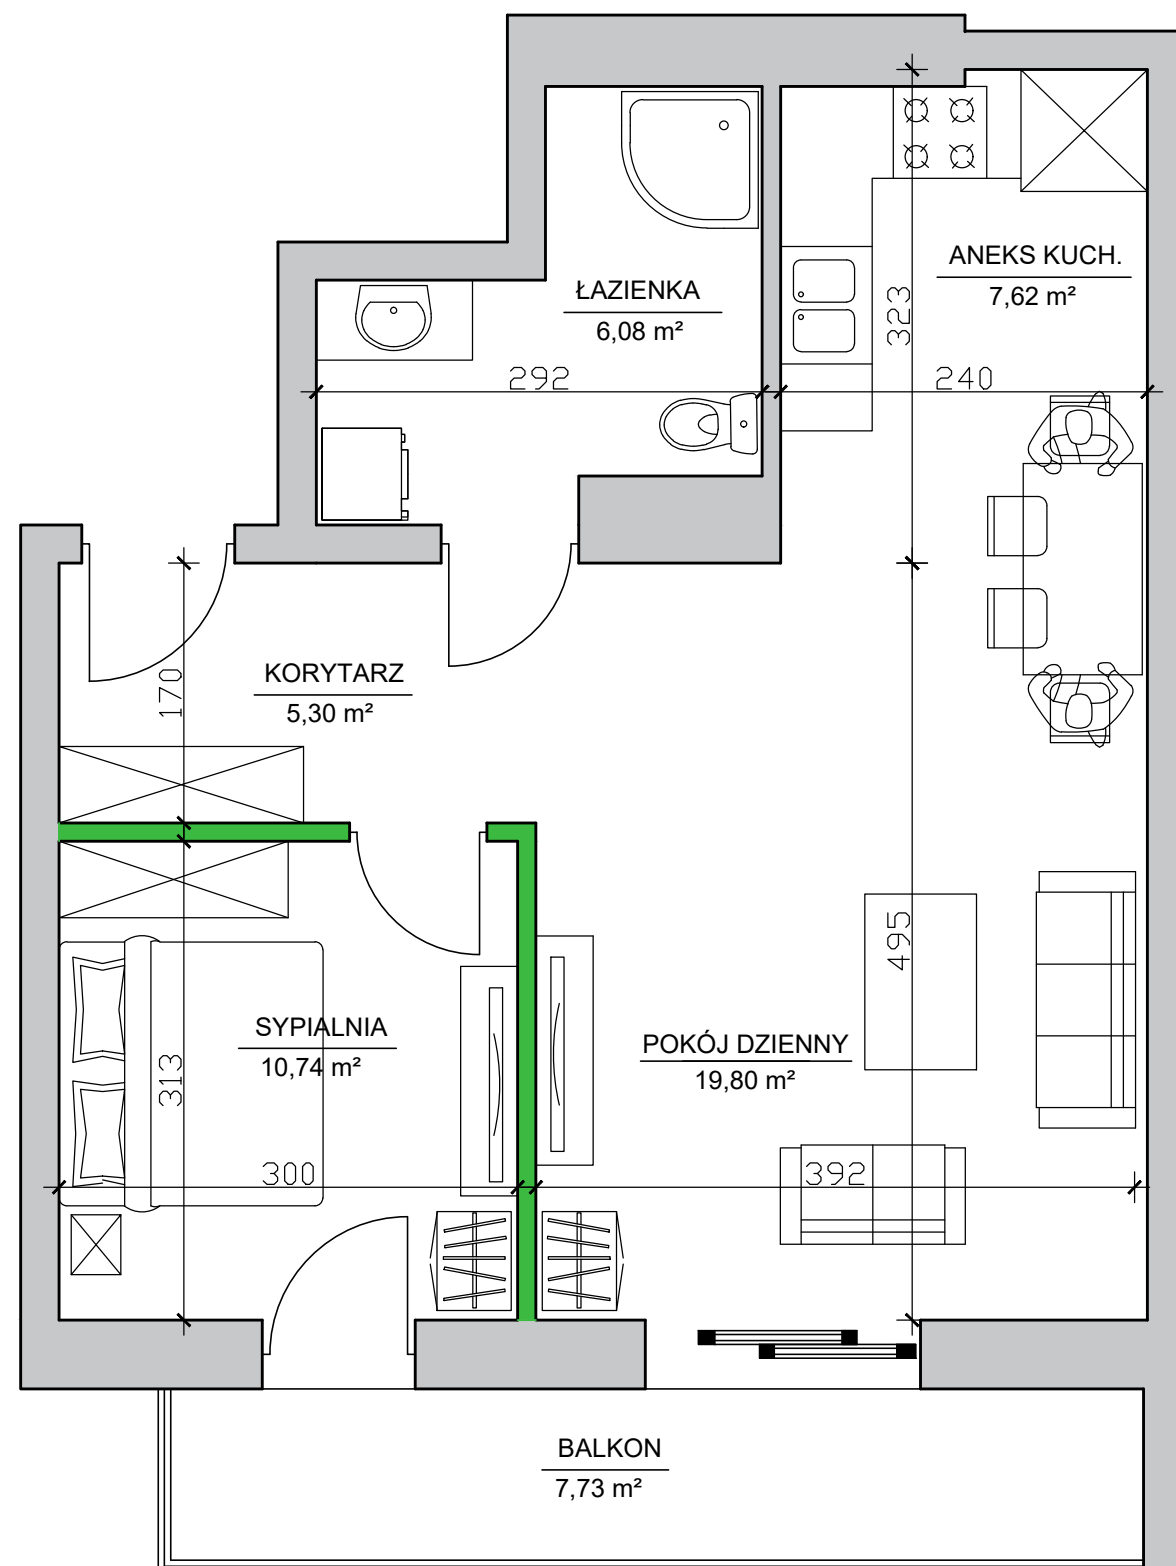

Apartamenty nad Prosną - Mieszkanie 5/4

Mieszkanie 2 pokoje - V piętro

ZESTAWIENIE POMIESZCZEŃ

Korytarz	5,30 m ²
Łazienka	6,08 m ²
Aneks kuchenny	7,62 m ²
Pokój dzienny	19,80 m ²
Sypialnia	10,74 m ²
Suma pow. pomieszczeń	49,54 m ²
Powierzchnia pod ściankami dział.	1,06 m ²
Pow. użytkowa lokalu	50,60 m²
Balkon	7,73 m ²