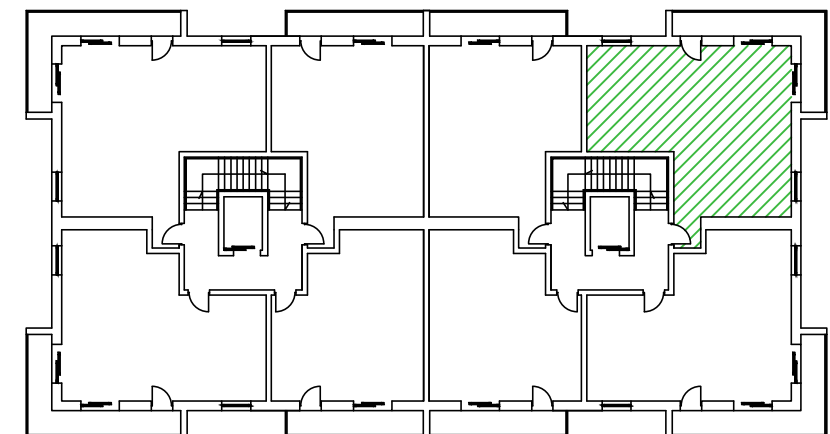

Apartamenty nad Prosną - Mieszkanie 4/7

Mieszkanie 3 pokoje - IV piętro

ZESTAWIENIE POMIESZCZEŃ

Korytarz	9,65 m ²
Łazienka	5,20 m ²
Aneks kuchenny	6,52 m ²
Pokój dzienny	19,38 m ²
Sypialnia	10,74 m ²
Sypialnia	11,88 m ²
Suma pow. pomieszczeń	63,37 m²
Powierzchnia pod ściankami dział.	2,08 m ²
Pow. użytkowa lokalu	65,45 m²
Balkon	12,94 m ²