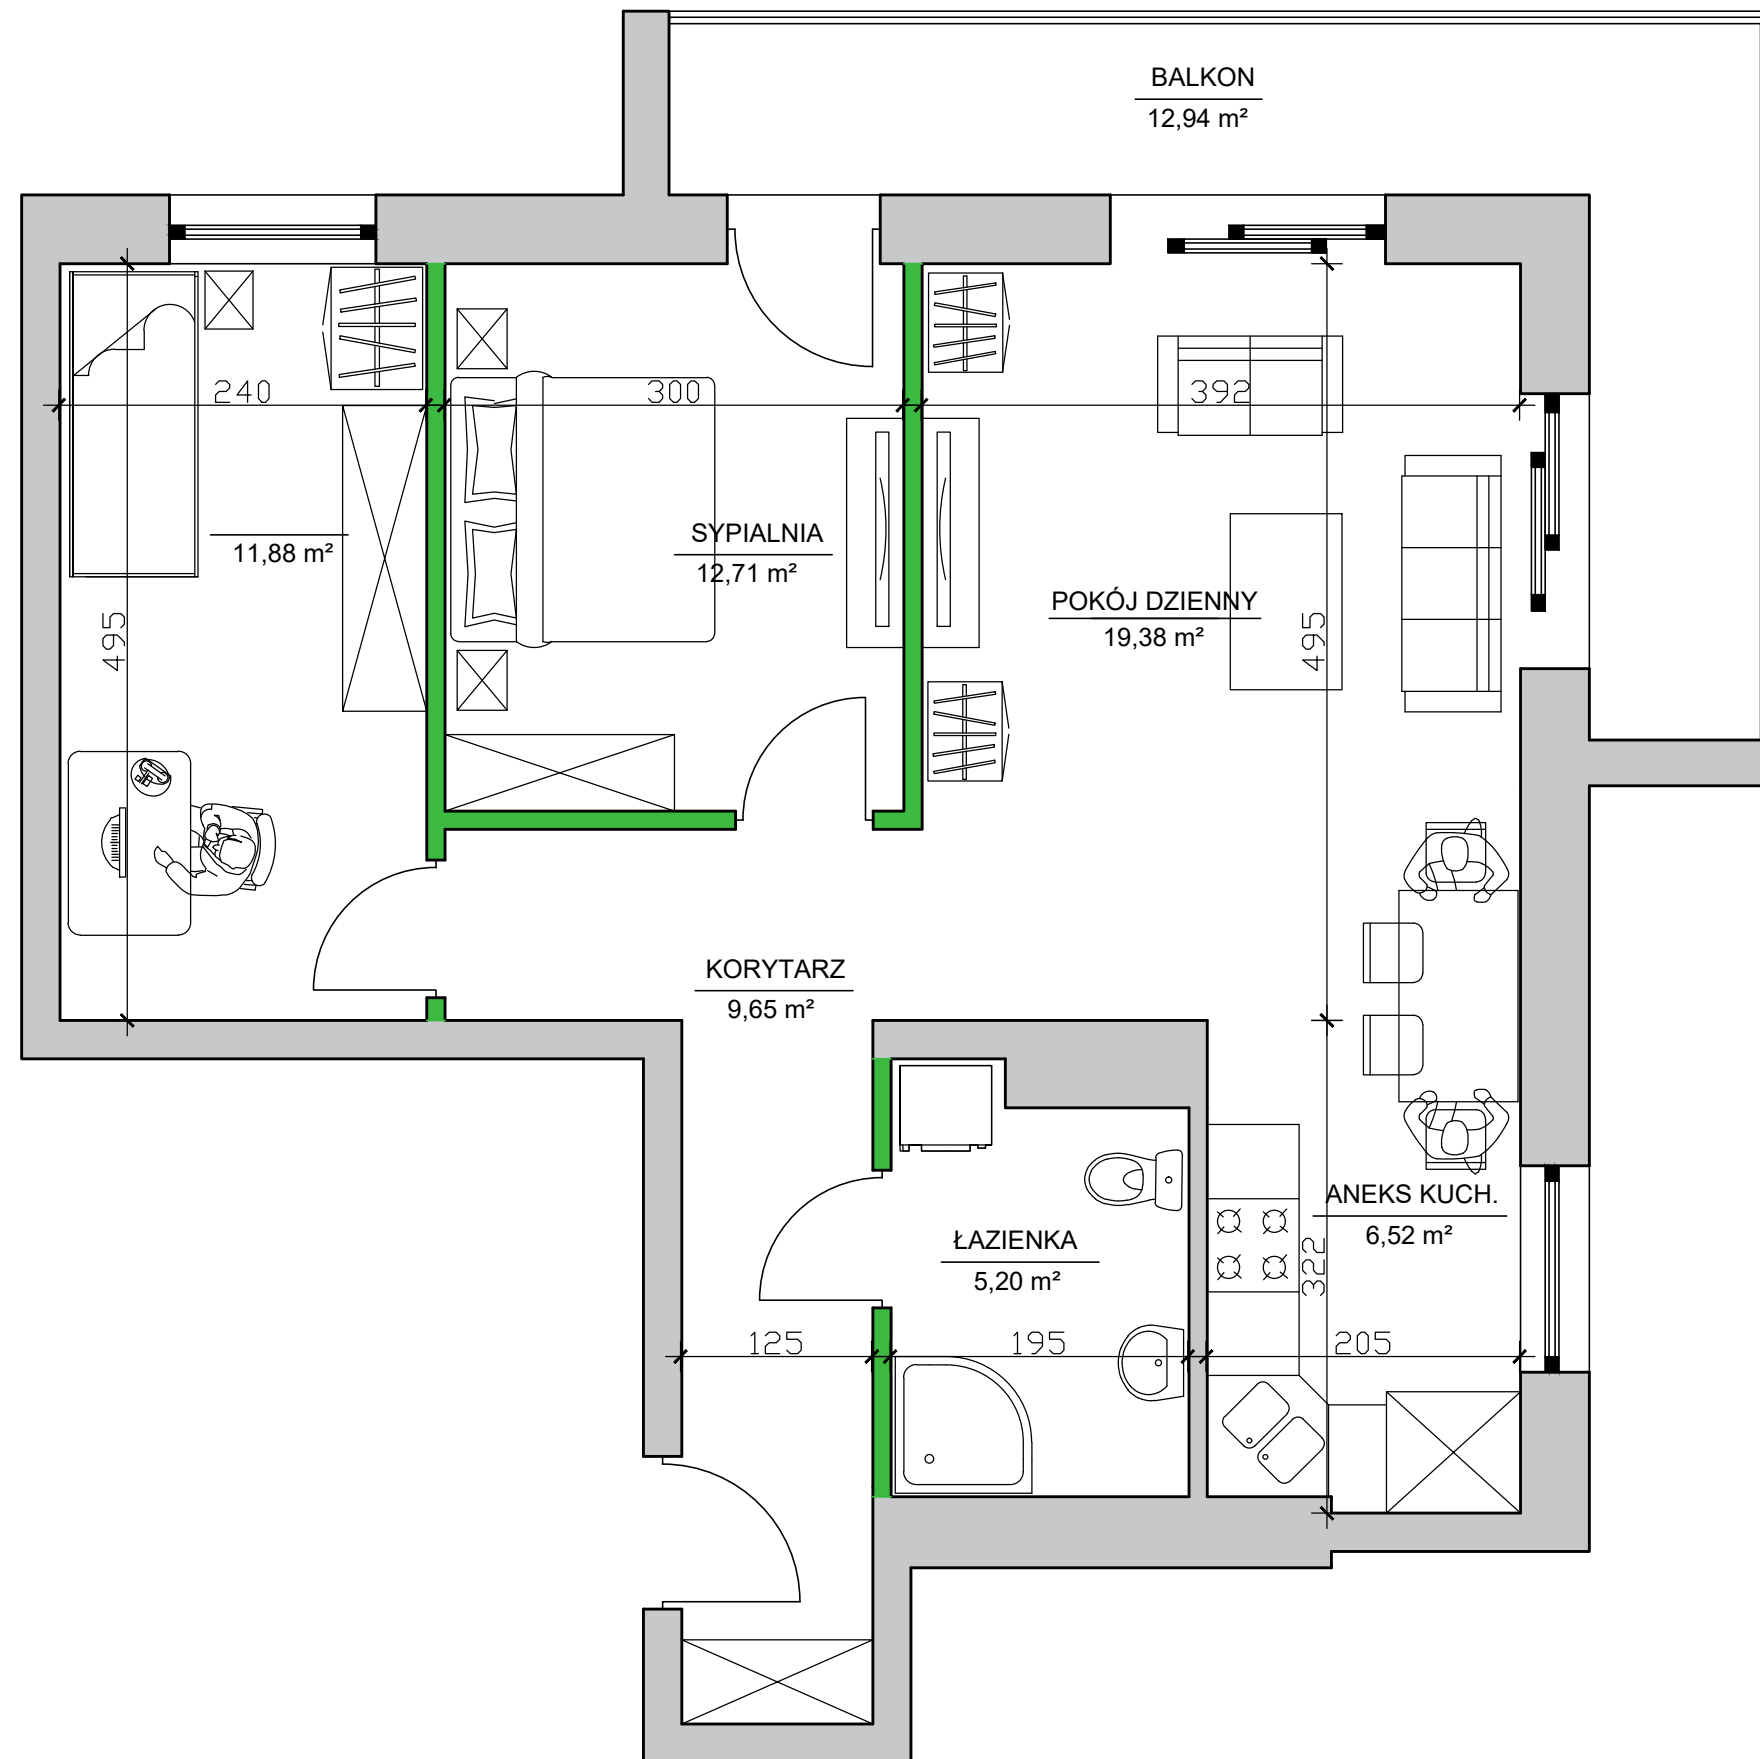

Apartamenty nad Prosną - Mieszkanie 4/7

Mieszkanie 3 pokoje - IV piętro

ZESTAWIENIE POMIESZCZEŃ

Korytarz	9,65 m ²
Łazienka	5,20 m ²
Aneks kuchenny	6,52 m ²
Pokój dzienny	19,38 m ²
Sypialnia	10,74 m ²
Sypialnia	11,88 m ²
Suma pow. pomieszczeń	63,37 m²
Powierzchnia pod ściankami dział.	2,08 m ²
Pow. użytkowa lokalu	65,45 m²
Balkon	12,94 m ²

UWAGA: Karta katalogowa mieszkania została opracowana na podstawie Projektu Budowlanego. Powierzchnia użytkowa oraz szczegółowe rozwiązania techniczne mogą ulec zmianie podczas realizacji inwestycji.

Rozpowszechnianie i powielanie niniejszego opracowania, bez zgody posiadacza praw autorskich jest zabronione. Dz.U. 24/1994, poz. 83. art. 115 - 118.