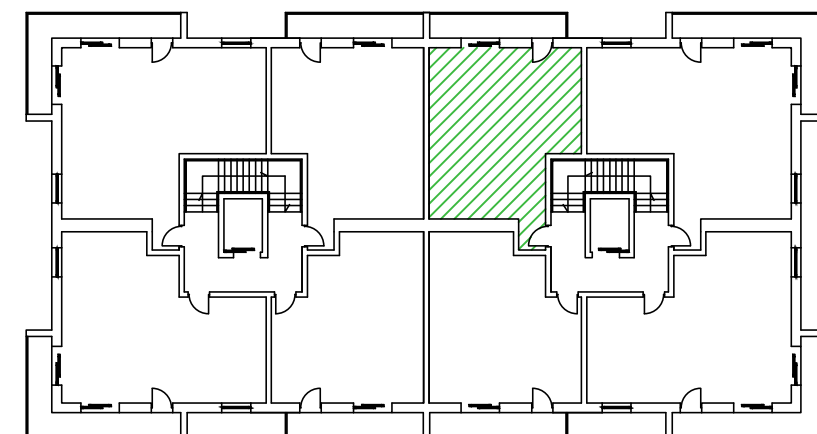

Apartamenty nad Prosną - Mieszkanie 4/6

Mieszkanie 2 pokoje - IV piętro

ZESTAWIENIE POMIESZCZEŃ

Korytarz	7,55 m ²
Łazienka	5,19 m ²
Aneks kuchenny	6,36 m ²
Pokój dzienny	19,80 m ²
Sypialnia	12,88 m ²
Suma pow. pomieszczeń	51,78 m²
Powierzchnia pod ściankami dział.	1,45 m ²
Pow. użytkowa lokalu	53,23 m²
Balkon	7,73 m ²