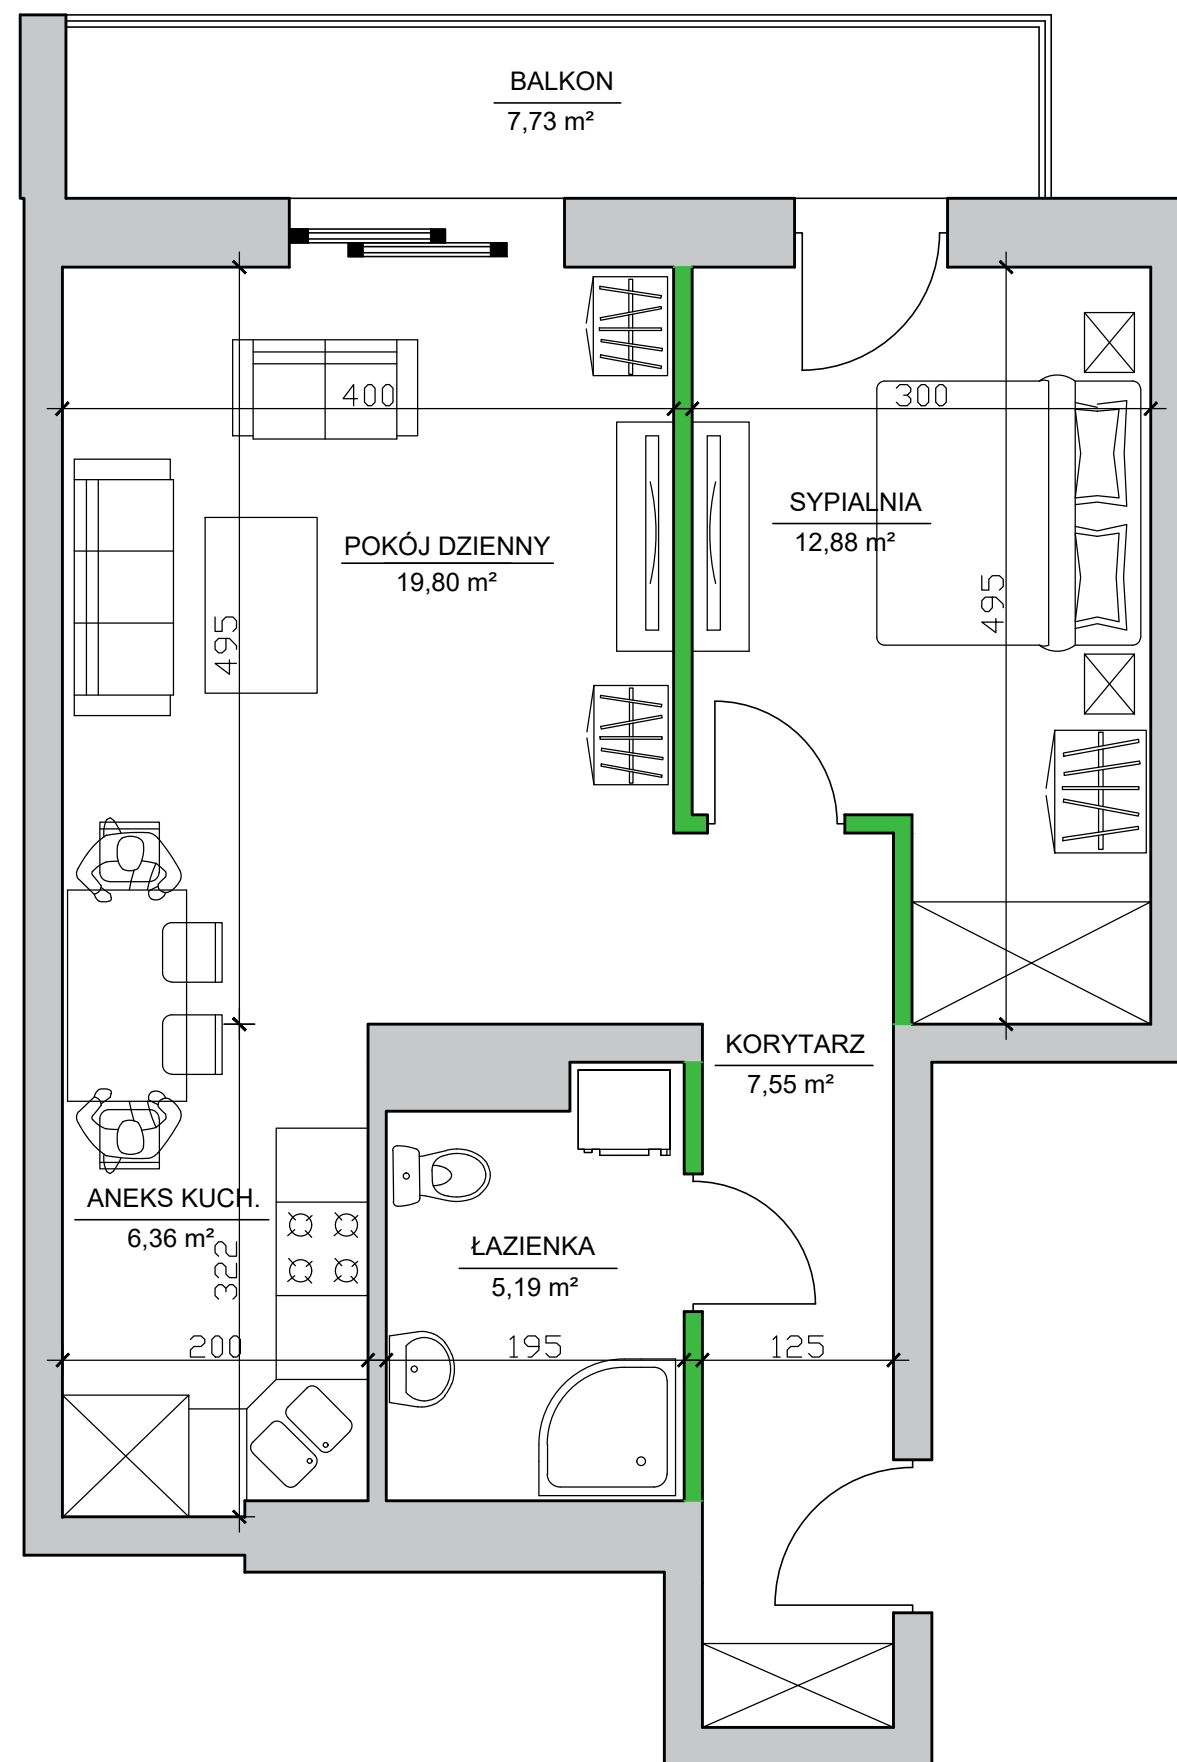

Apartamenty nad Prosną - Mieszkanie 4/6

Mieszkanie 2 pokoje - IV piętro

ZESTAWIENIE POMIESZCZEŃ

Korytarz	7,55 m ²
Łazienka	5,19 m ²
Aneks kuchenny	6,36 m ²
Pokój dzienny	19,80 m ²
Sypialnia	12,88 m ²
Suma pow. pomieszczeń	51,78 m²
Powierzchnia pod ściankami dział.	1,45 m ²
Pow. użytkowa lokalu	53,23 m²
Balkon	7,73 m ²

UWAGA: Karta katalogowa mieszkania została opracowana na podstawie Projektu Budowlanego. Powierzchnia użytkowa oraz szczegółowe rozwiązania techniczne mogą ulec zmianie podczas realizacji inwestycji.

Rozpowszechnianie i powielanie niniejszego opracowania, bez zgody posiadacza praw autorskich jest zabronione. Dz.U. 24/1994, poz. 83. art. 115 - 118.