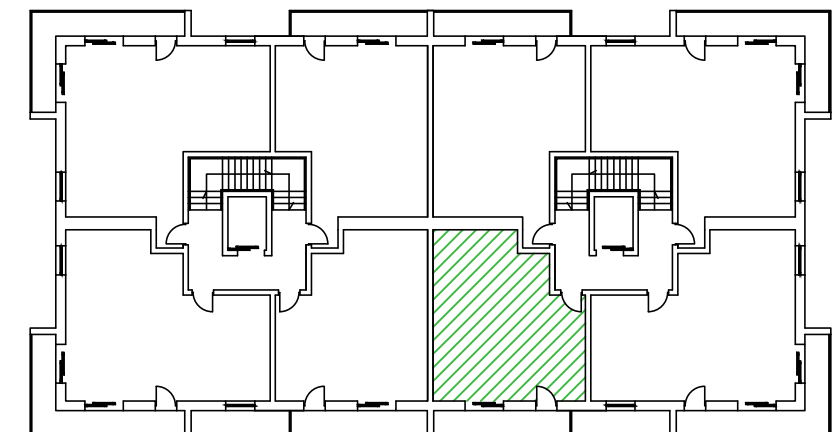

Apartamenty nad Prosną - Mieszkanie 4/5

Mieszkanie 2 pokoje - IV piętro

ZESTAWIENIE POMIESZCZEŃ

Korytarz	5,30 m ²
Łazienka	6,08 m ²
Aneks kuchenny	7,62 m ²
Pokój dzienny	19,80 m ²
Sypialnia	10,74 m ²
Suma pow. pomieszczeń	49,54 m ²
Powierzchnia pod ściankami dział.	1,06 m ²
Pow. użytkowa lokalu	50,60 m²
Balkon	7,73 m ²