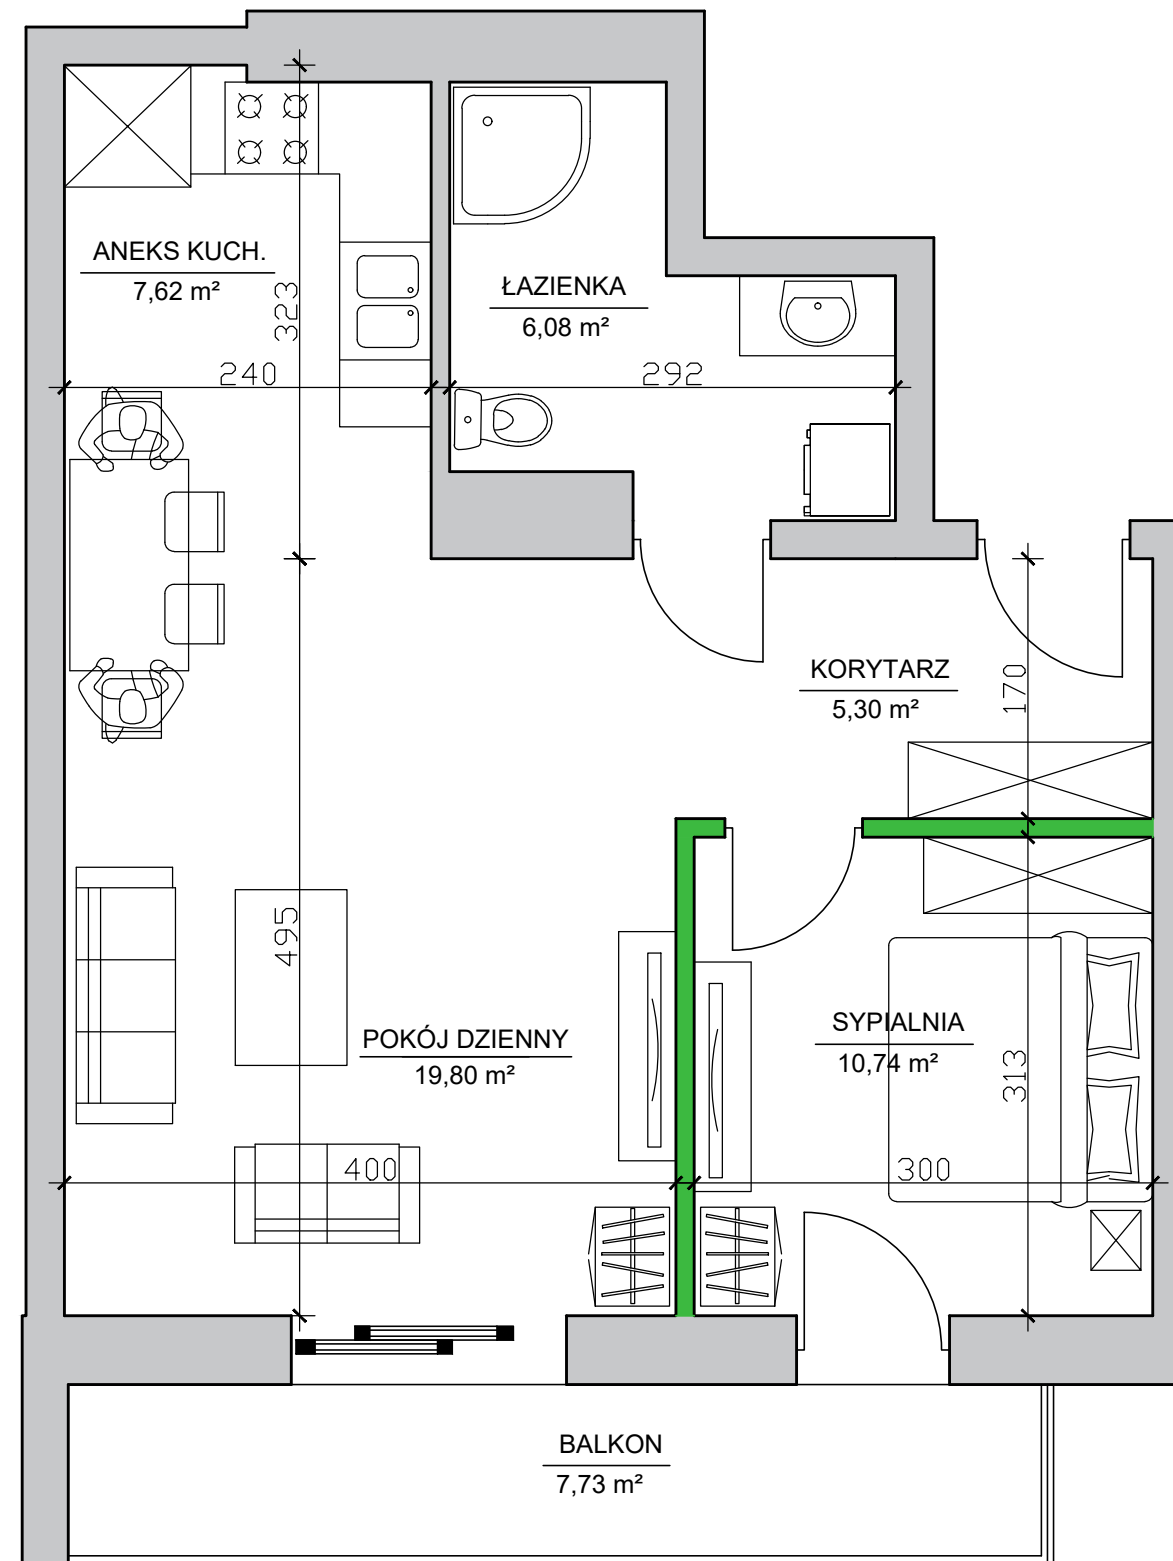

Apartamenty nad Prosną - Mieszkanie 4/5

Mieszkanie 2 pokoje - IV piętro

ZESTAWIENIE POMIESZCZEŃ

Korytarz	5,30 m ²
Łazienka	6,08 m ²
Aneks kuchenny	7,62 m ²
Pokój dzienny	19,80 m ²
Sypialnia	10,74 m ²
Suma pow. pomieszczeń	49,54 m ²
Powierzchnia pod ściankami dział.	1,06 m ²
Pow. użytkowa lokalu	50,60 m²
Balkon	7,73 m ²

UWAGA: Karta katalogowa mieszkania została opracowana na podstawie Projektu Budowlanego. Powierzchnia użytkowa oraz szczegółowe rozwiązania techniczne mogą ulec zmianie podczas realizacji inwestycji.

Rozpowszechnianie i powielanie niniejszego opracowania, bez zgody posiadacza praw autorskich jest zabronione. Dz.U. 24/1994, poz. 83. art. 115 - 118.