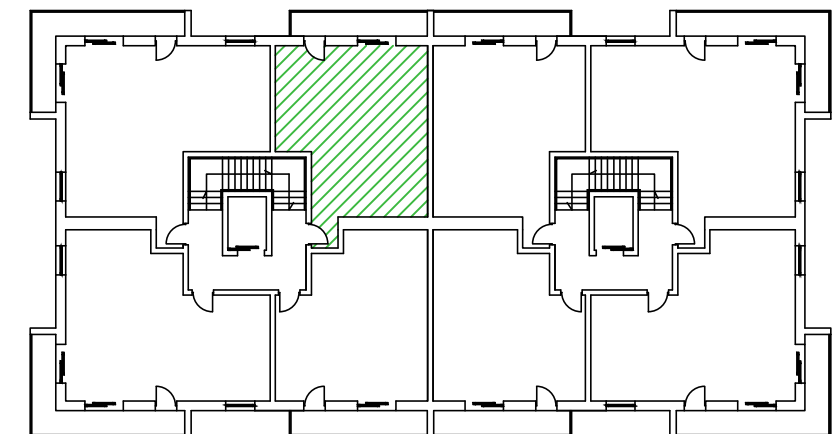

Apartamenty nad Prosną - Mieszkanie 4/3

Mieszkanie 2 pokoje - IV piętro

ZESTAWIENIE POMIESZCZEŃ

Korytarz	7,55 m ²
Łazienka	5,19 m ²
Aneks kuchenny	6,36 m ²
Pokój dzienny	19,80 m ²
Sypialnia	12,88 m ²
Suma pow. pomieszczeń	51,78 m ²
Powierzchnia pod ściankami dział.	1,45 m ²
Pow. użytkowa lokalu	53,23 m²
Balkon	7,73 m ²