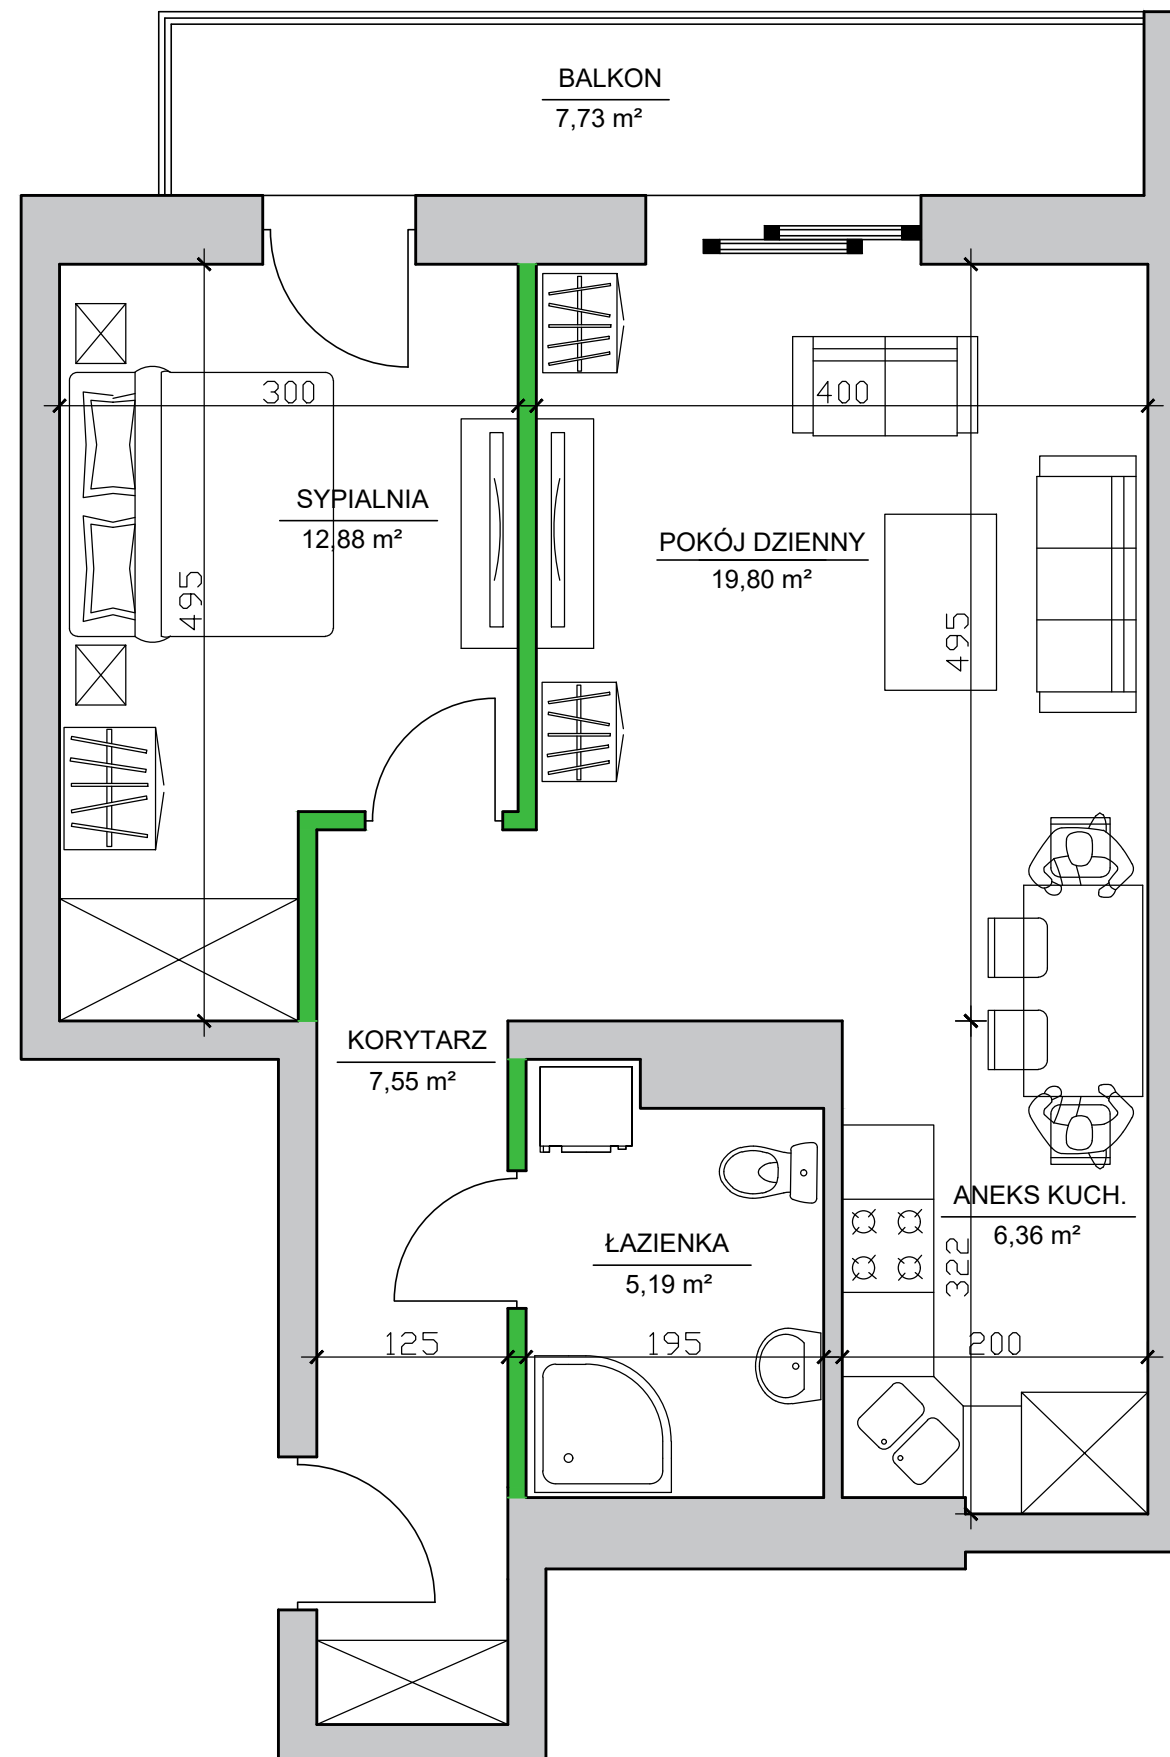

Apartamenty nad Prosną - Mieszkanie 4/3

Mieszkanie 2 pokoje - IV piętro

ZESTAWIENIE POMIESZCZEŃ

Korytarz	7,55 m ²
Łazienka	5,19 m ²
Aneks kuchenny	6,36 m ²
Pokój dzienny	19,80 m ²
Sypialnia	12,88 m ²
Suma pow. pomieszczeń	51,78 m ²
Powierzchnia pod ściankami dział.	1,45 m ²
Pow. użytkowa lokalu	53,23 m²
Balkon	7,73 m ²

UWAGA: Karta katalogowa mieszkania została opracowana na podstawie Projektu Budowlanego. Powierzchnia użytkowa oraz szczegółowe rozwiązania techniczne mogą ulec zmianie podczas realizacji inwestycji.

Rozpowszechnianie i powielanie niniejszego opracowania, bez zgody posiadacza praw autorskich jest zabronione. Dz.U. 24/1994, poz. 83. art. 115 - 118.