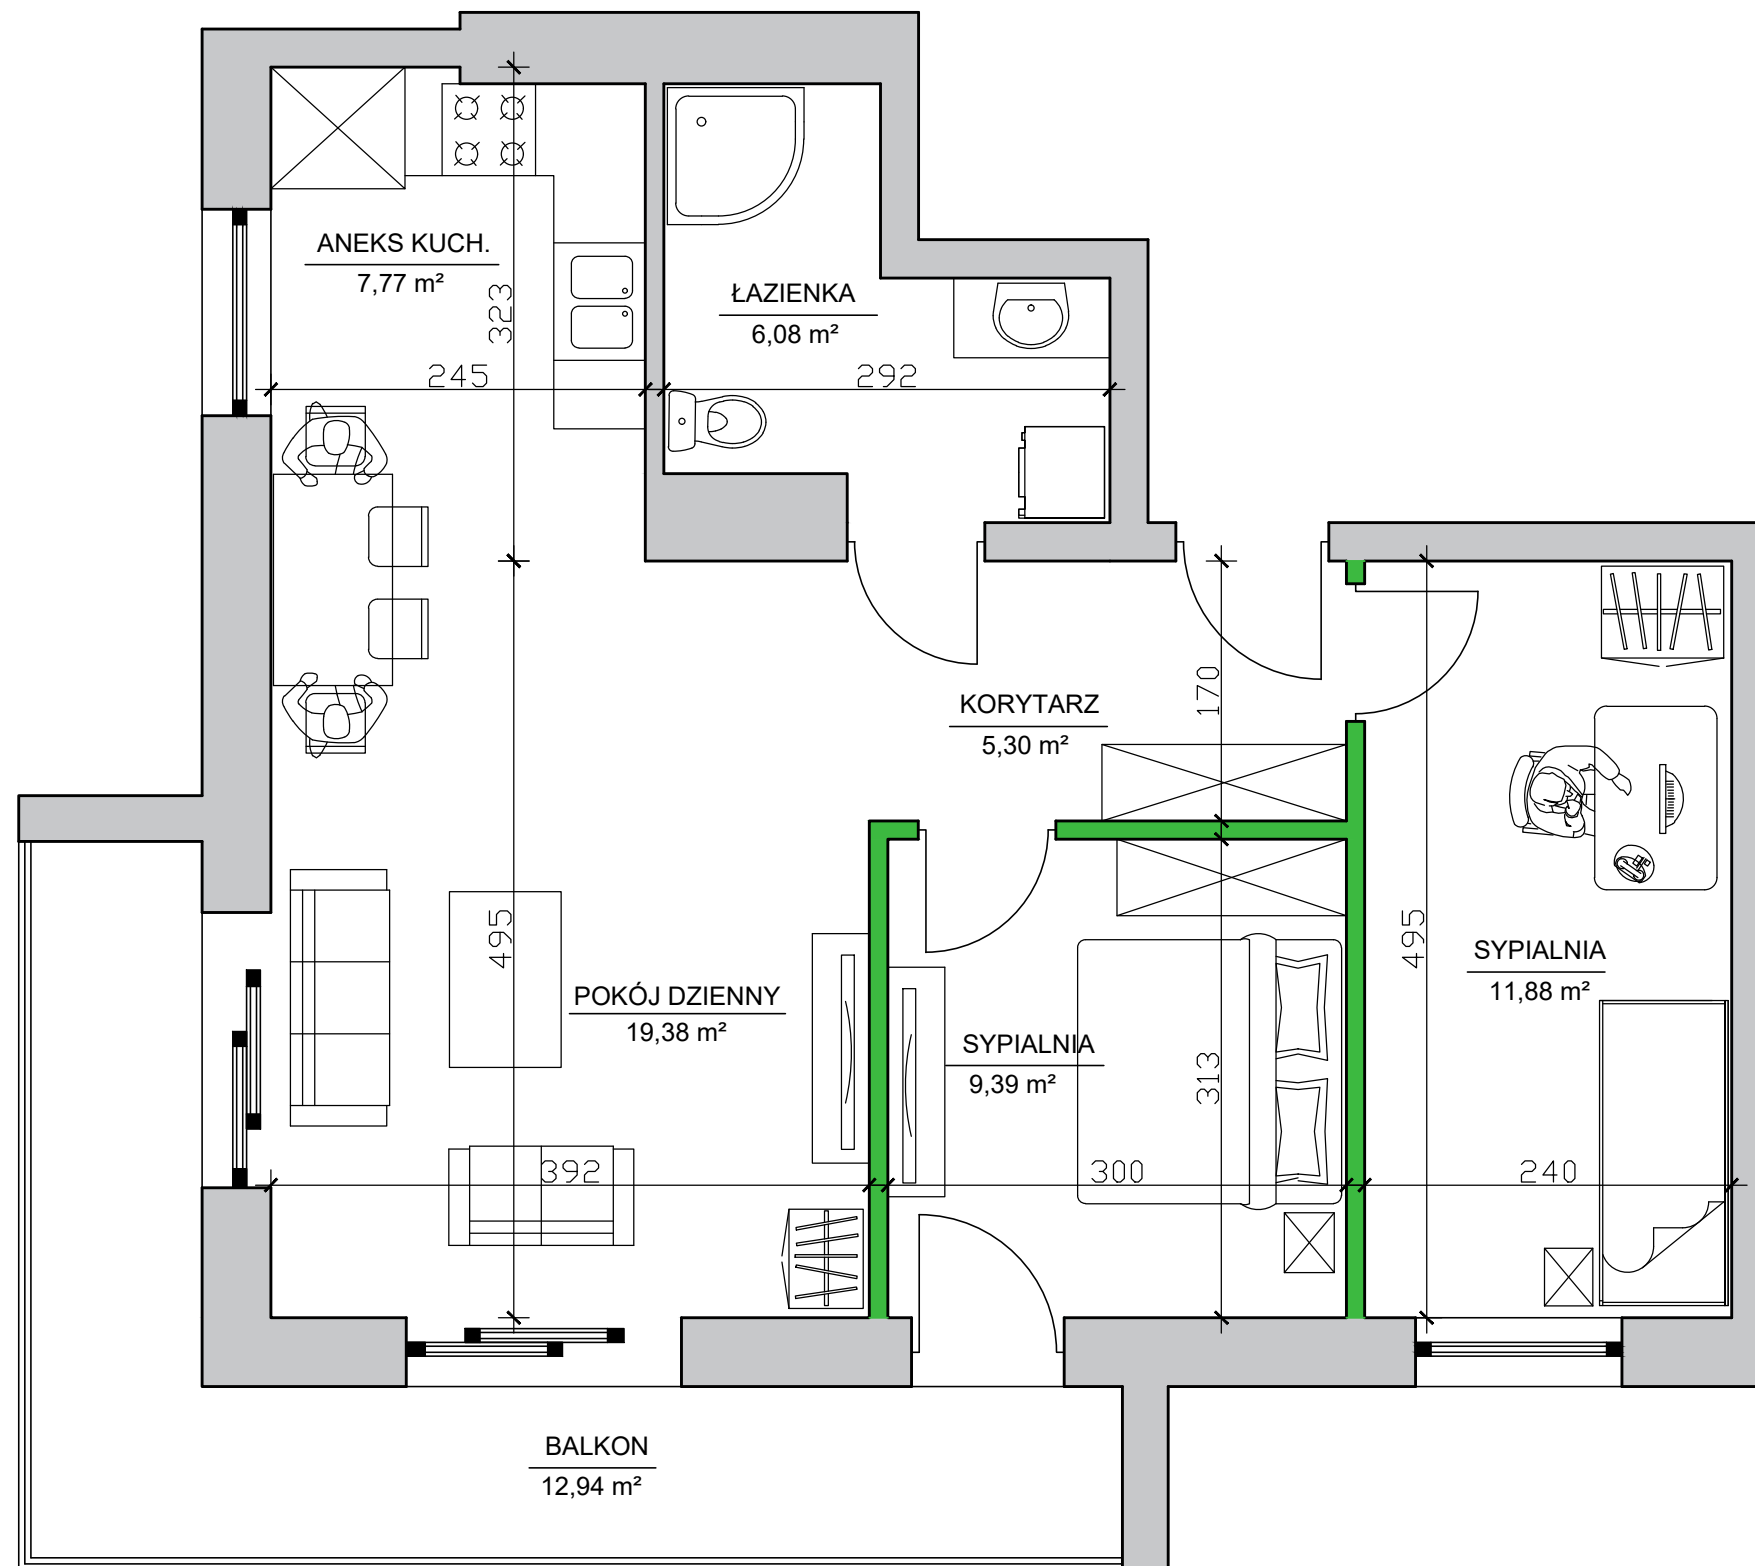

Apartamenty nad Prosną - Mieszkanie 4/1

Mieszkanie 3 pokoje - IV piętro

ZESTAWIENIE POMIESZCZEŃ

Korytarz	5,30 m ²
Łazienka	6,08 m ²
Aneks kuchenny	7,77 m ²
Pokój dzienny	19,38 m ²
Sypialnia	9,39 m ²
Sypialnia	11,88 m ²
Suma pow. pomieszczeń	59,78 m²
Powierzchnia pod ściankami dział.	1,64 m²
Pow. użytkowa lokalu	61,42 m²
Balkon	12,94 m ²