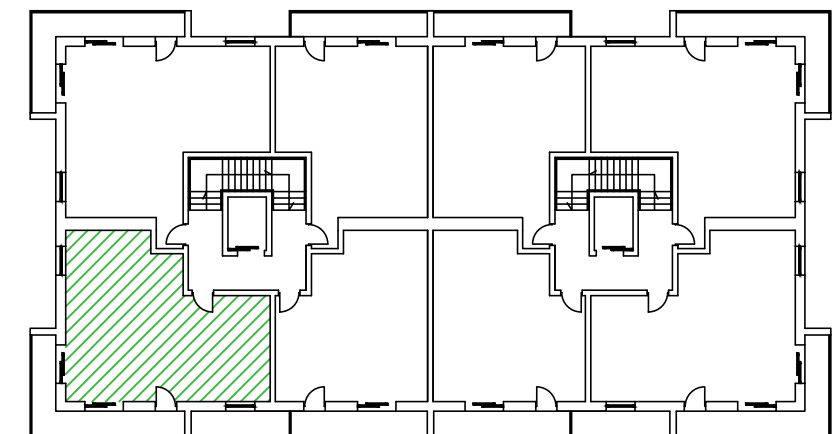

Apartamenty nad Prosną - Mieszkanie 4/1

Mieszkanie 3 pokoje - IV piętro

ZESTAWIENIE POMIESZCZEŃ

Korytarz	5,30 m ²
Łazienka	6,08 m ²
Aneks kuchenny	7,77 m ²
Pokój dzienny	19,38 m ²
Sypialnia	9,39 m ²
Sypialnia	11,88 m ²
Suma pow. pomieszczeń	59,78 m²
Powierzchnia pod ściankami dział.	1,64 m²
Pow. użytkowa lokalu	61,42 m²
Balkon	12,94 m ²