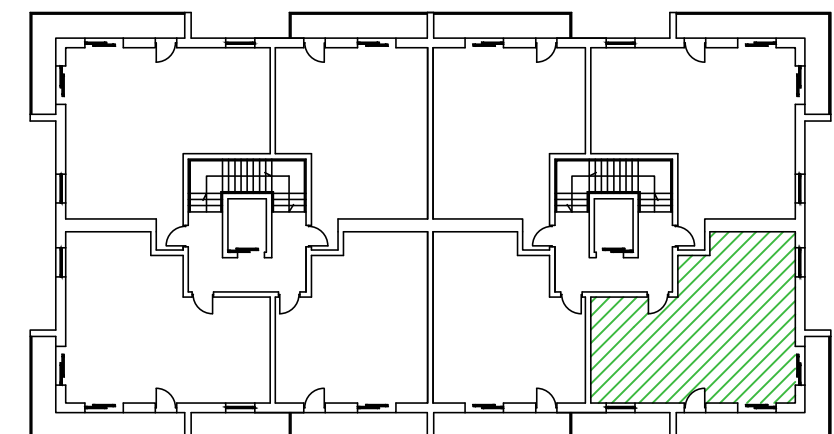

Apartamenty nad Prosną - Mieszkanie 3/8

Mieszkanie 3 pokoje - III piętro

ZESTAWIENIE POMIESZCZEŃ

Korytarz	5,30 m ²
Łazienka	6,08 m ²
Aneks kuchenny	7,77 m ²
Pokój dzienny	19,38 m ²
Sypialnia	9,39 m ²
Sypialnia	11,88 m ²
Suma pow. pomieszczeń	59,78 m ²
Powierzchnia pod ściankami dział.	1,64 m ²
Pow. użytkowa lokalu	61,42 m²
Balkon	12,94 m ²