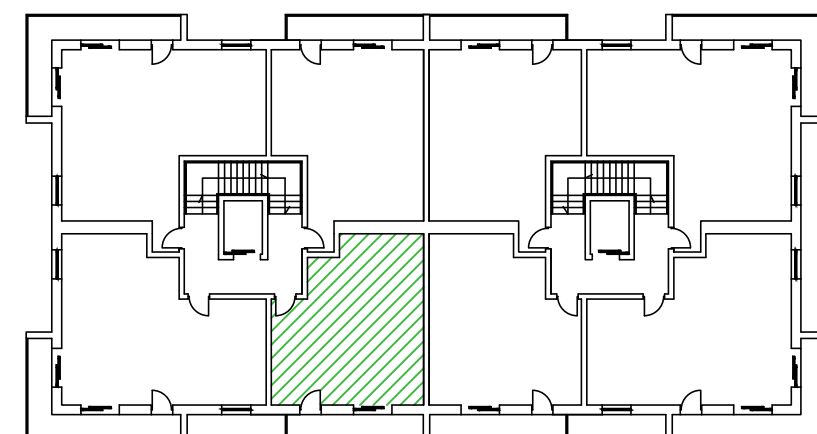

Apartamenty nad Prosną - Mieszkanie 3/4

Mieszkanie 2 pokoje - III piętro

ZESTAWIENIE POMIESZCZEŃ

Korytarz	5,30 m ²
Łazienka	6,08 m ²
Aneks kuchenny	7,62 m ²
Pokój dzienny	19,80 m ²
Sypialnia	10,74 m ²
Suma pow. pomieszczeń	49,54 m ²
Powierzchnia pod ściankami dział.	1,06 m ²
Pow. użytkowa lokalu	50,60 m²
Balkon	7,73 m ²