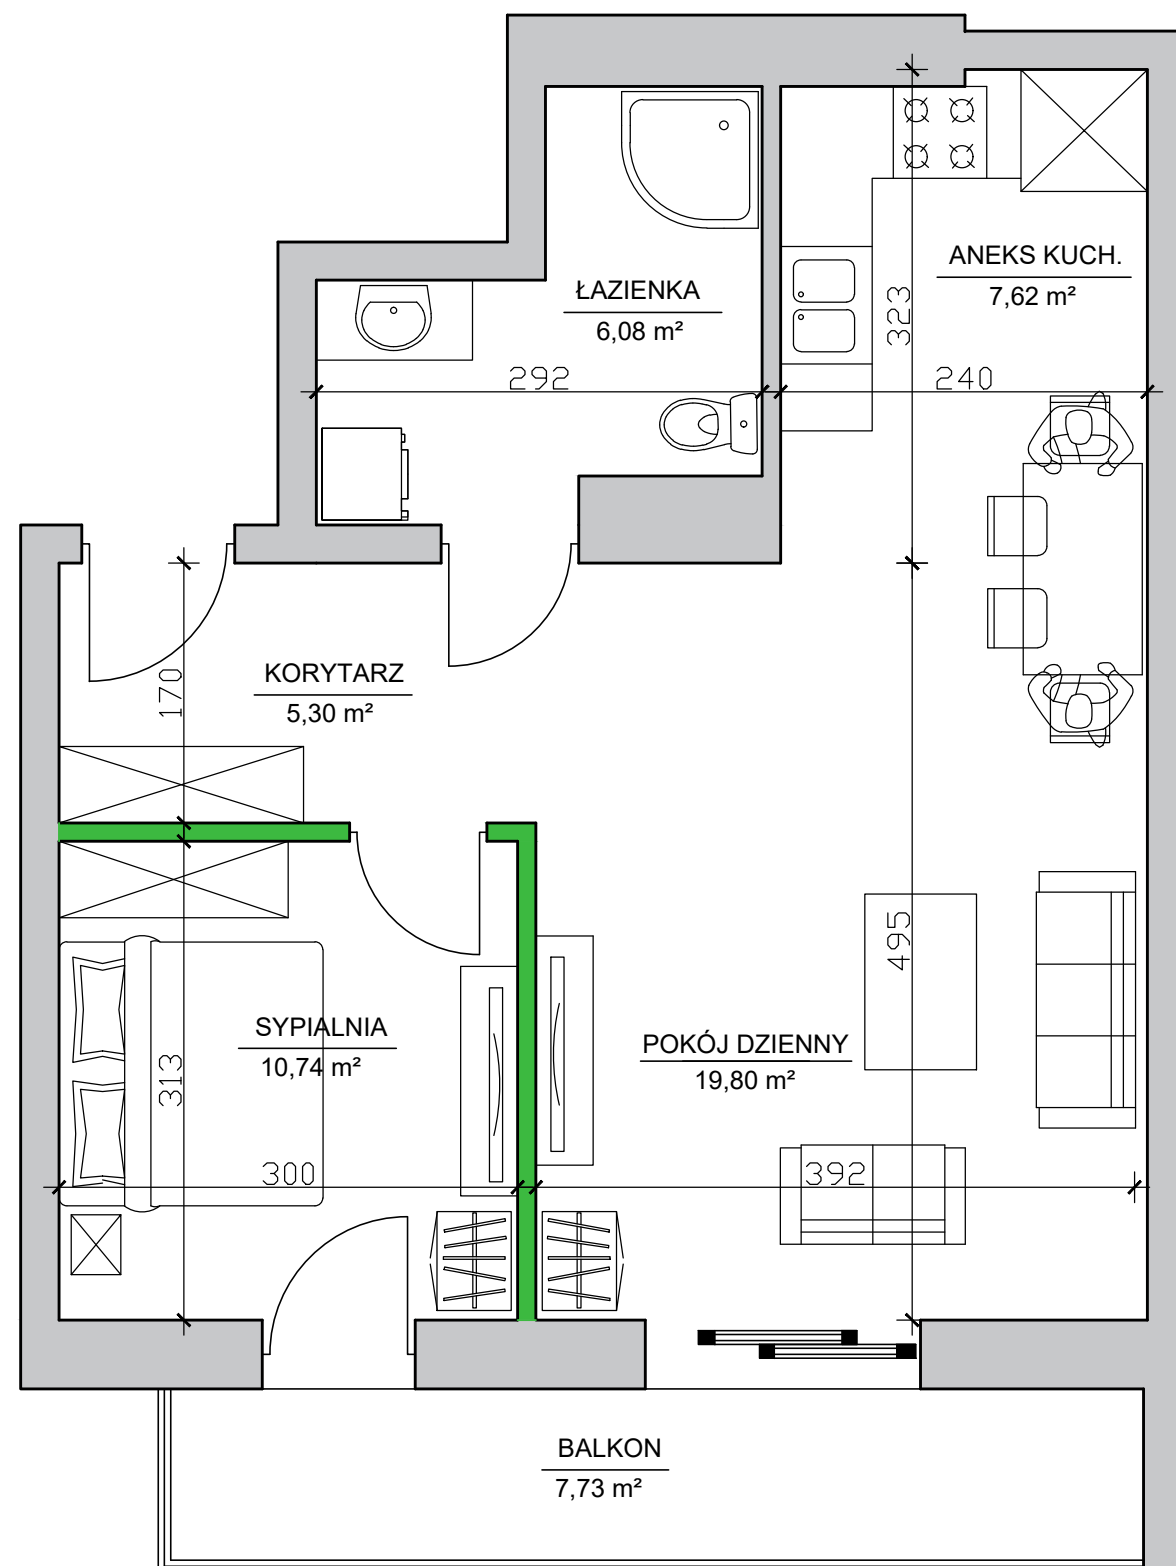

Apartamenty nad Prosną - Mieszkanie 3/4

Mieszkanie 2 pokoje - III piętro

ZESTAWIENIE POMIESZCZEŃ

Korytarz	5,30 m ²
Łazienka	6,08 m ²
Aneks kuchenny	7,62 m ²
Pokój dzienny	19,80 m ²
Sypialnia	10,74 m ²
Suma pow. pomieszczeń	49,54 m ²
Powierzchnia pod ściankami dział.	1,06 m ²
Pow. użytkowa lokalu	50,60 m²
Balkon	7,73 m ²