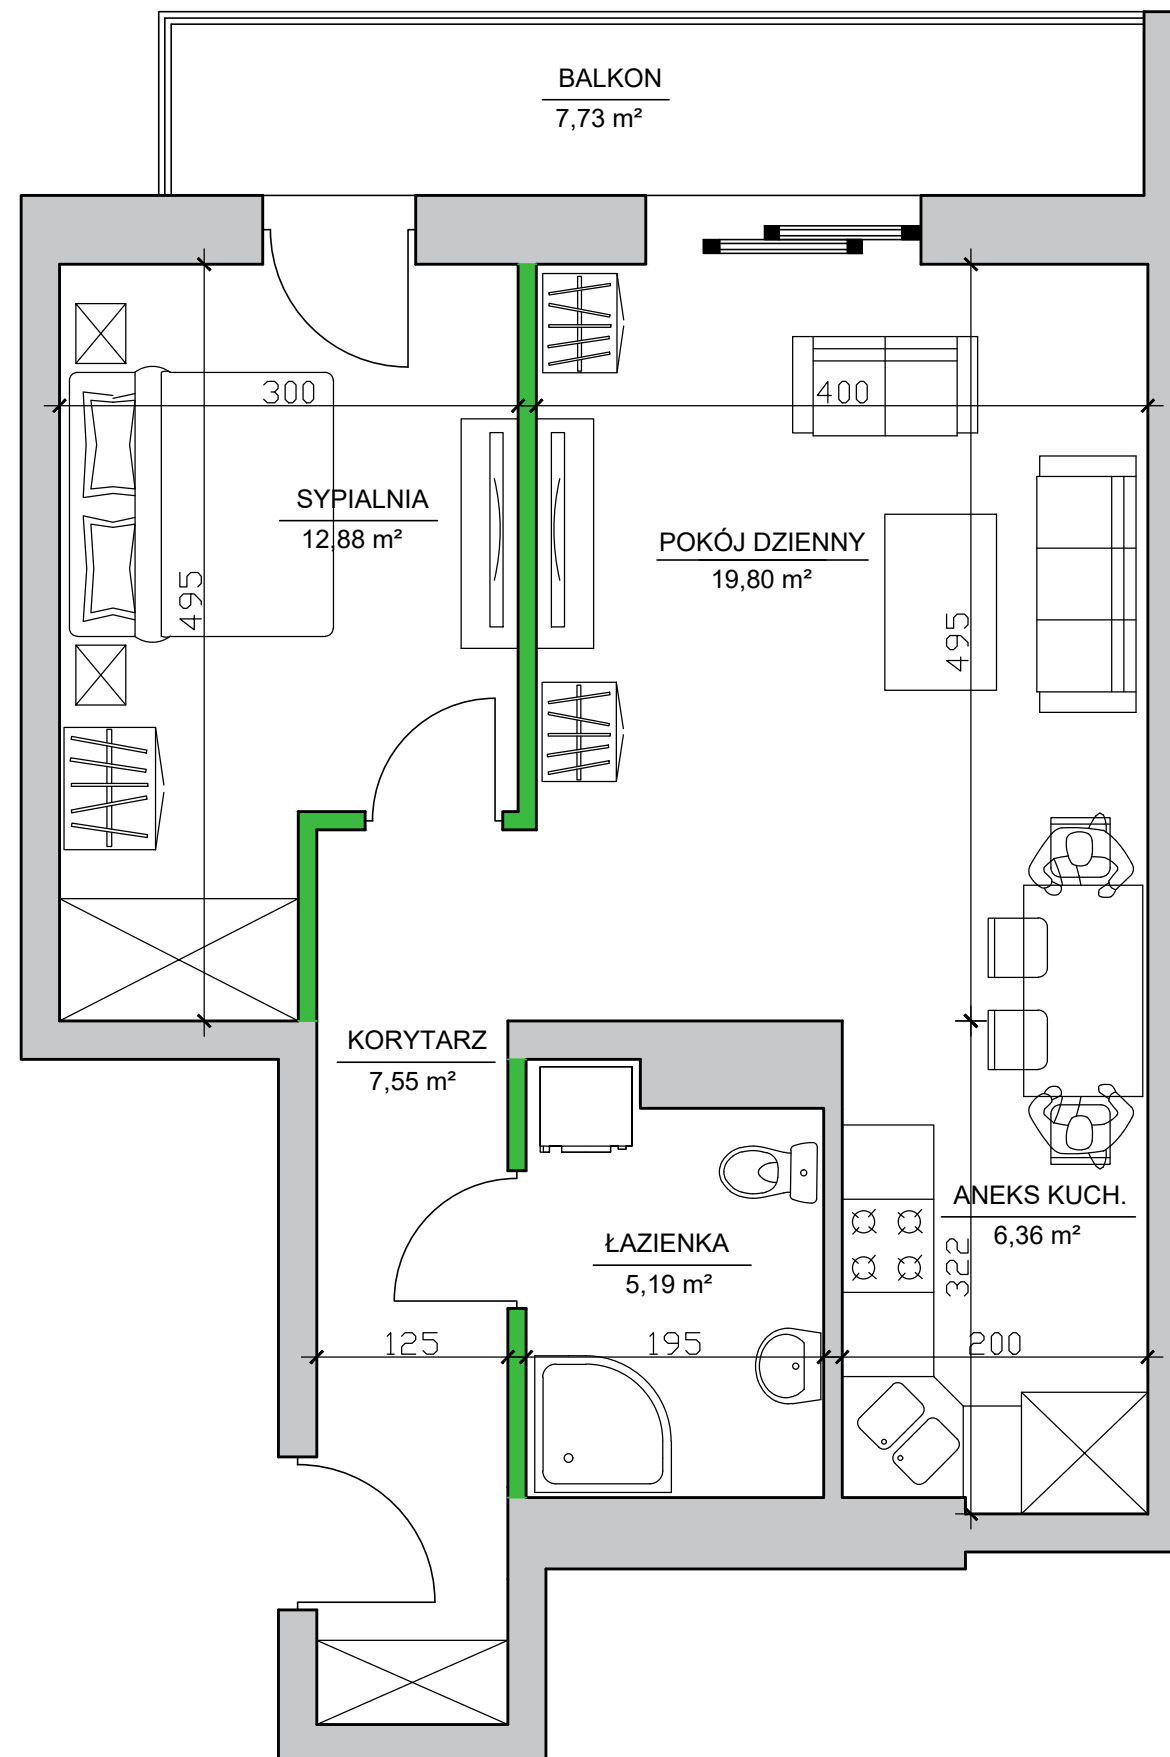

Apartamenty nad Prosną - Mieszkanie 3/3

Mieszkanie 2 pokoje - III piętro

ZESTAWIENIE POMIESZCZEŃ

Korytarz	7,55 m ²
Łazienka	5,19 m ²
Aneks kuchenny	6,36 m ²
Pokój dzienny	19,80 m ²
Sypialnia	12,88 m ²
Suma pow. pomieszczeń	51,78 m ²
Powierzchnia pod ściankami dział.	1,45 m ²
Pow. użytkowa lokalu	53,23 m²
Balkon	7,73 m ²

UWAGA: Karta katalogowa mieszkania została opracowana na podstawie Projektu Budowlanego. Powierzchnia użytkowa oraz szczegółowe rozwiązania techniczne mogą ulec zmianie podczas realizacji inwestycji.

Rozpowszechnianie i powielanie niniejszego opracowania, bez zgody posiadacza praw autorskich jest zabronione. Dz.U. 24/1994, poz. 83. art. 115 - 118.