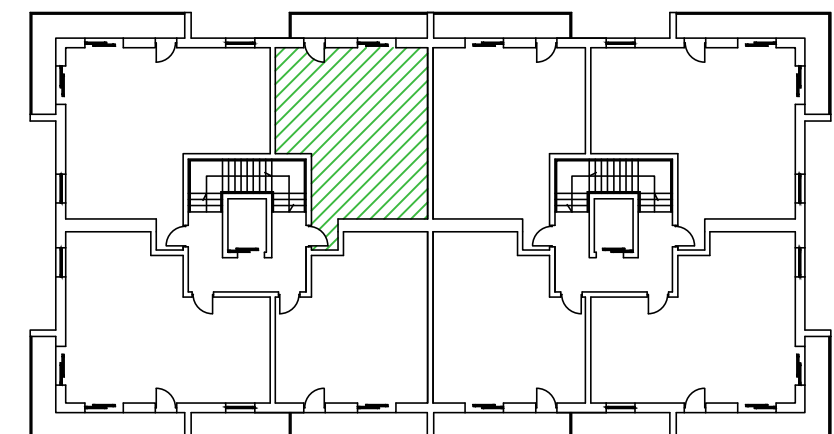

Apartamenty nad Prosną - Mieszkanie 3/3

Mieszkanie 2 pokoje - III piętro

ZESTAWIENIE POMIESZCZEŃ

Korytarz	7,55 m ²
Łazienka	5,19 m ²
Aneks kuchenny	6,36 m ²
Pokój dzienny	19,80 m ²
Sypialnia	12,88 m ²
Suma pow. pomieszczeń	51,78 m ²
Powierzchnia pod ściankami dział.	1,45 m ²
Pow. użytkowa lokalu	53,23 m²
Balkon	7,73 m ²