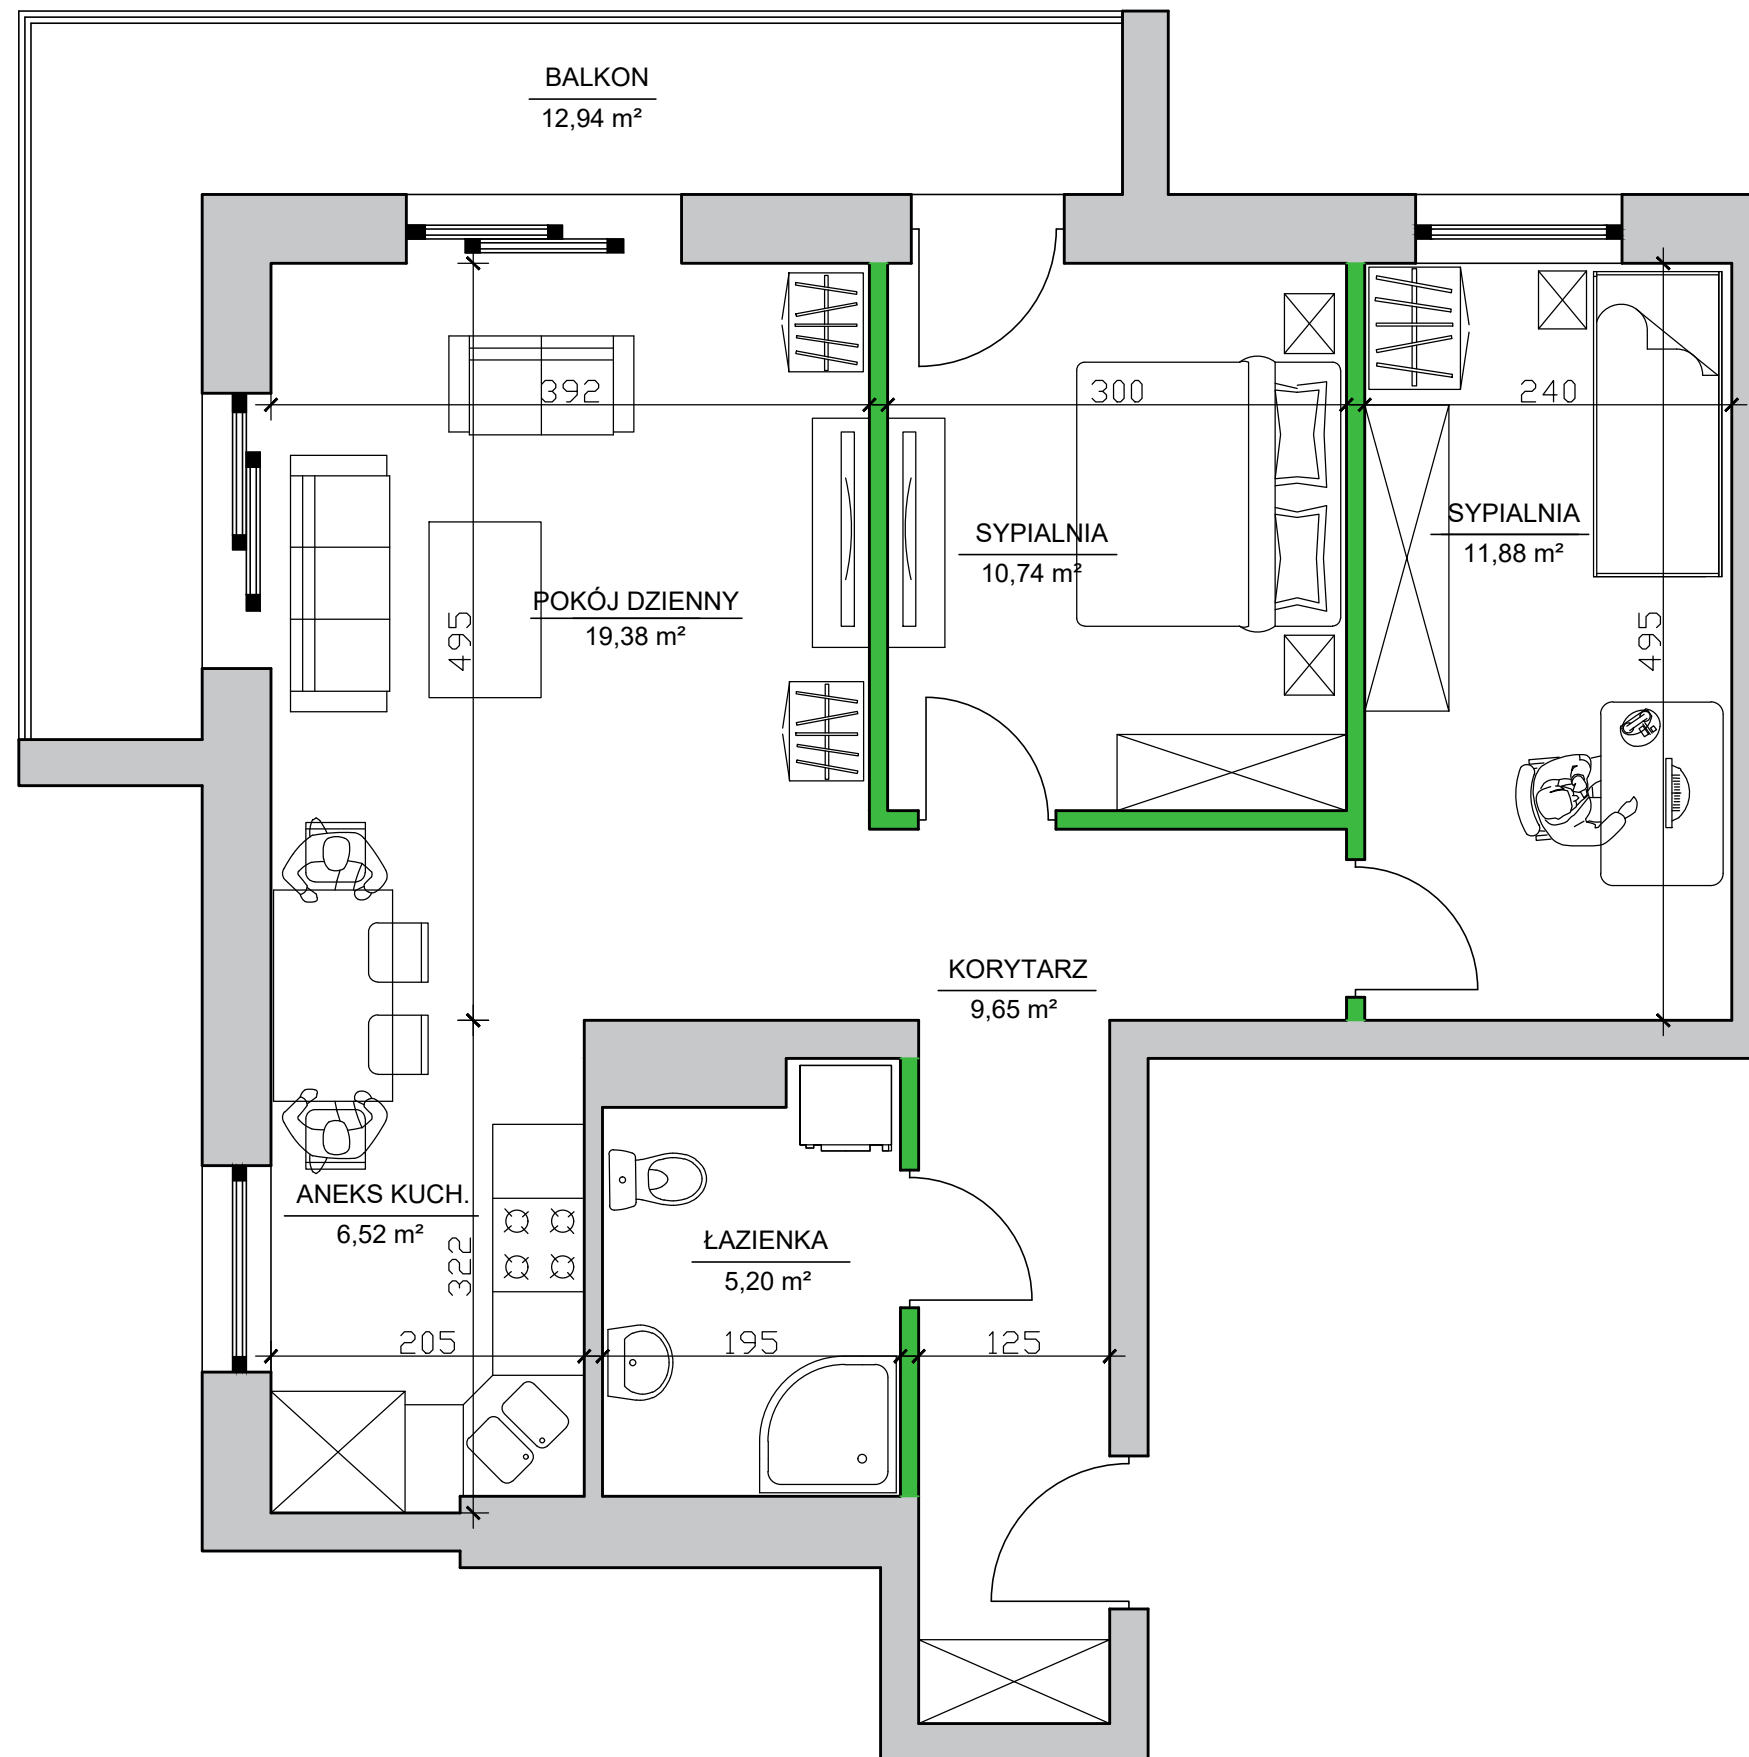

Apartamenty nad Prosną - Mieszkanie 3/2

Mieszkanie 3 pokoje - III piętro

ZESTAWIENIE POMIESZCZEŃ

Korytarz	9,65 m ²
Łazienka	5,20 m ²
Aneks kuchenny	6,52 m ²
Pokój dzienny	19,38 m ²
Sypialnia	10,74 m ²
Sypialnia	11,88 m ²
Suma pow. pomieszczeń	63,37 m²
Powierzchnia pod ściankami dział.	2,08 m ²
Pow. użytkowa lokalu	65,45 m²
Balkon	12,94 m ²