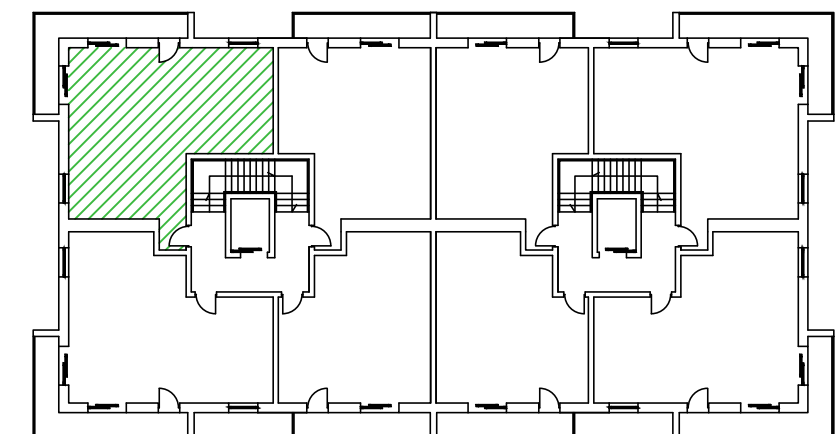

Apartamenty nad Prosną - Mieszkanie 3/2

Mieszkanie 3 pokoje - III piętro

ZESTAWIENIE POMIESZCZEŃ

Korytarz	9,65 m ²
Łazienka	5,20 m ²
Aneks kuchenny	6,52 m ²
Pokój dzienny	19,38 m ²
Sypialnia	10,74 m ²
Sypialnia	11,88 m ²
Suma pow. pomieszczeń	63,37 m²
Powierzchnia pod ściankami dział.	2,08 m ²
Pow. użytkowa lokalu	65,45 m²
Balkon	12,94 m ²