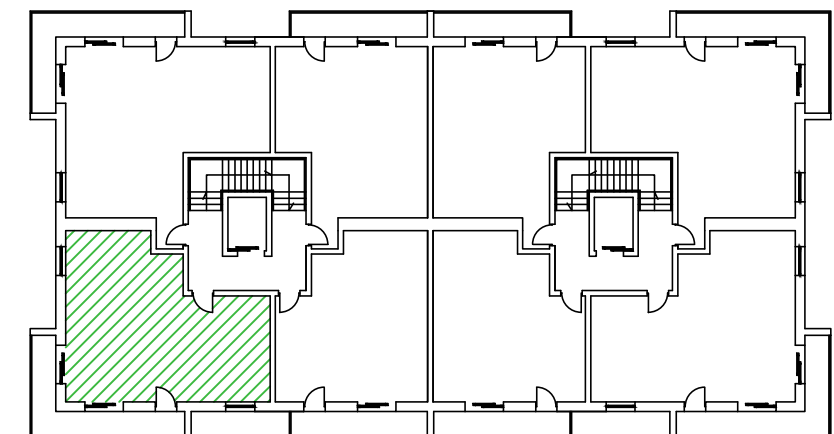

Apartamenty nad Prosną - Mieszkanie 3/1

Mieszkanie 3 pokoje - III piętro

ZESTAWIENIE POMIESZCZEŃ

Korytarz	5,30 m ²
Łazienka	6,08 m ²
Aneks kuchenny	7,77 m ²
Pokój dzienny	19,38 m ²
Sypialnia	9,39 m ²
Sypialnia	11,88 m ²
Suma pow. pomieszczeń	59,78 m ²
Powierzchnia pod ściankami dział.	1,64 m ²
Pow. użytkowa lokalu	61,42 m²
Balkon	12,94 m ²