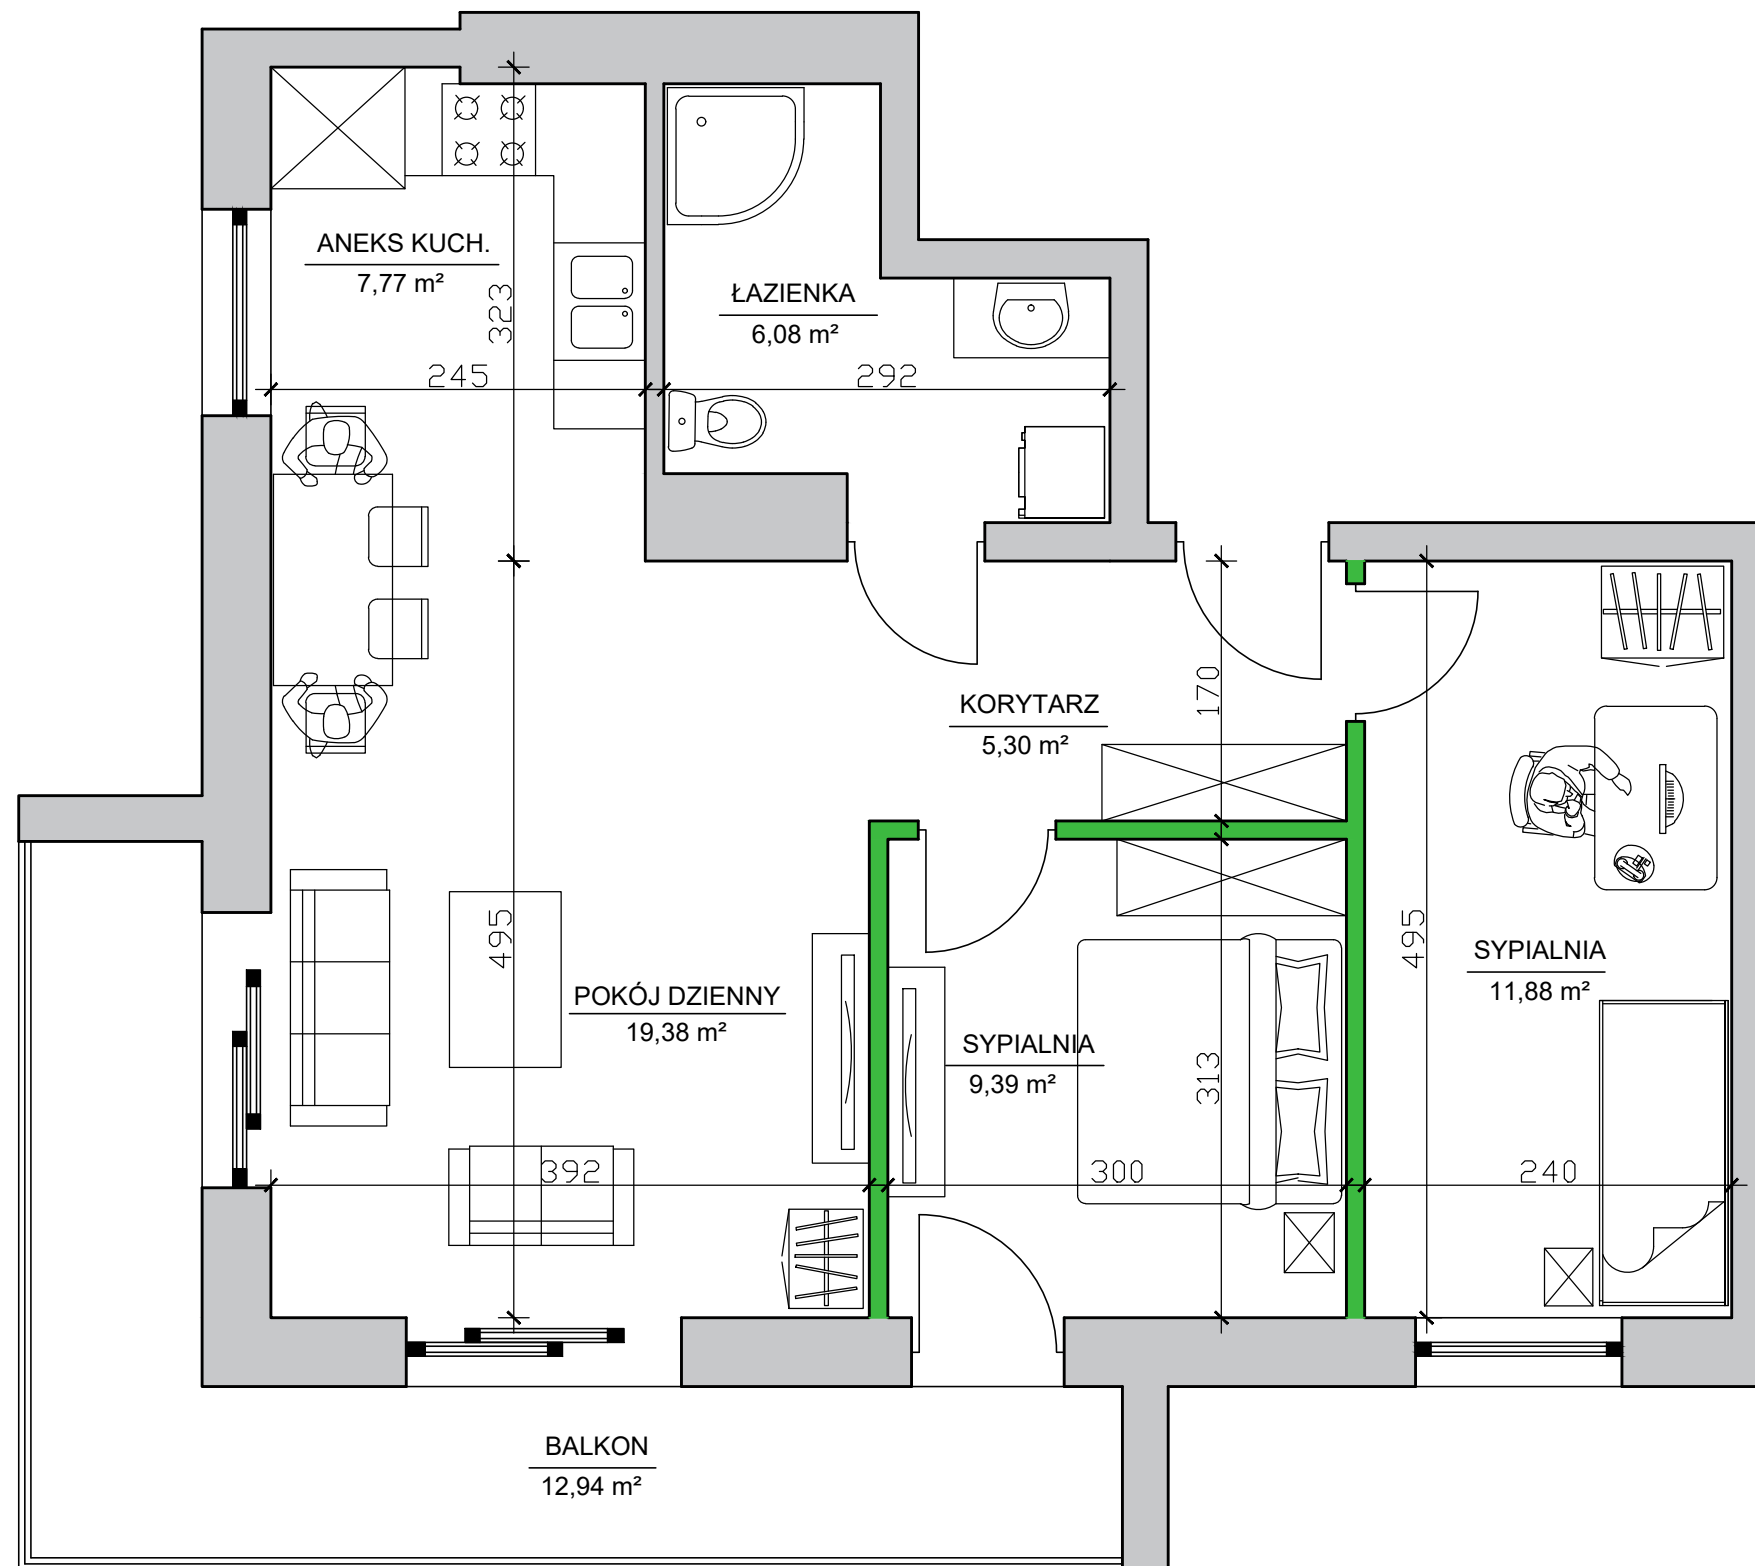

Apartamenty nad Prosną - Mieszkanie 3/1

Mieszkanie 3 pokoje - III piętro

ZESTAWIENIE POMIESZCZEŃ

Korytarz	5,30 m ²
Łazienka	6,08 m ²
Aneks kuchenny	7,77 m ²
Pokój dzienny	19,38 m ²
Sypialnia	9,39 m ²
Sypialnia	11,88 m ²
Suma pow. pomieszczeń	59,78 m ²
Powierzchnia pod ściankami dział.	1,64 m ²
Pow. użytkowa lokalu	61,42 m²
Balkon	12,94 m ²