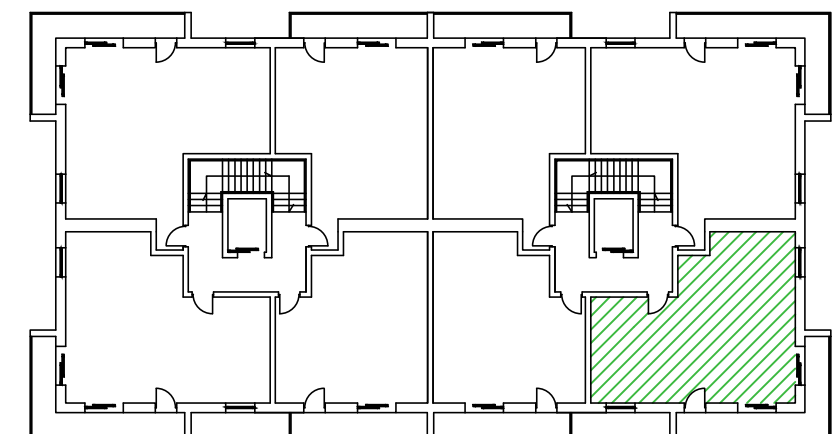

Apartamenty nad Prosną - Mieszkanie 2/8

Mieszkanie 3 pokoje - II piętro

ZESTAWIENIE POMIESZCZEŃ

Korytarz	5,30 m ²
Łazienka	6,08 m ²
Aneks kuchenny	7,77 m ²
Pokój dzienny	19,38 m ²
Sypialnia	9,39 m ²
Sypialnia	11,88 m ²
Suma pow. pomieszczeń	59,78 m²
Powierzchnia pod ściankami dział.	1,64 m²
Pow. użytkowa lokalu	61,42 m²
Balkon	12,94 m ²