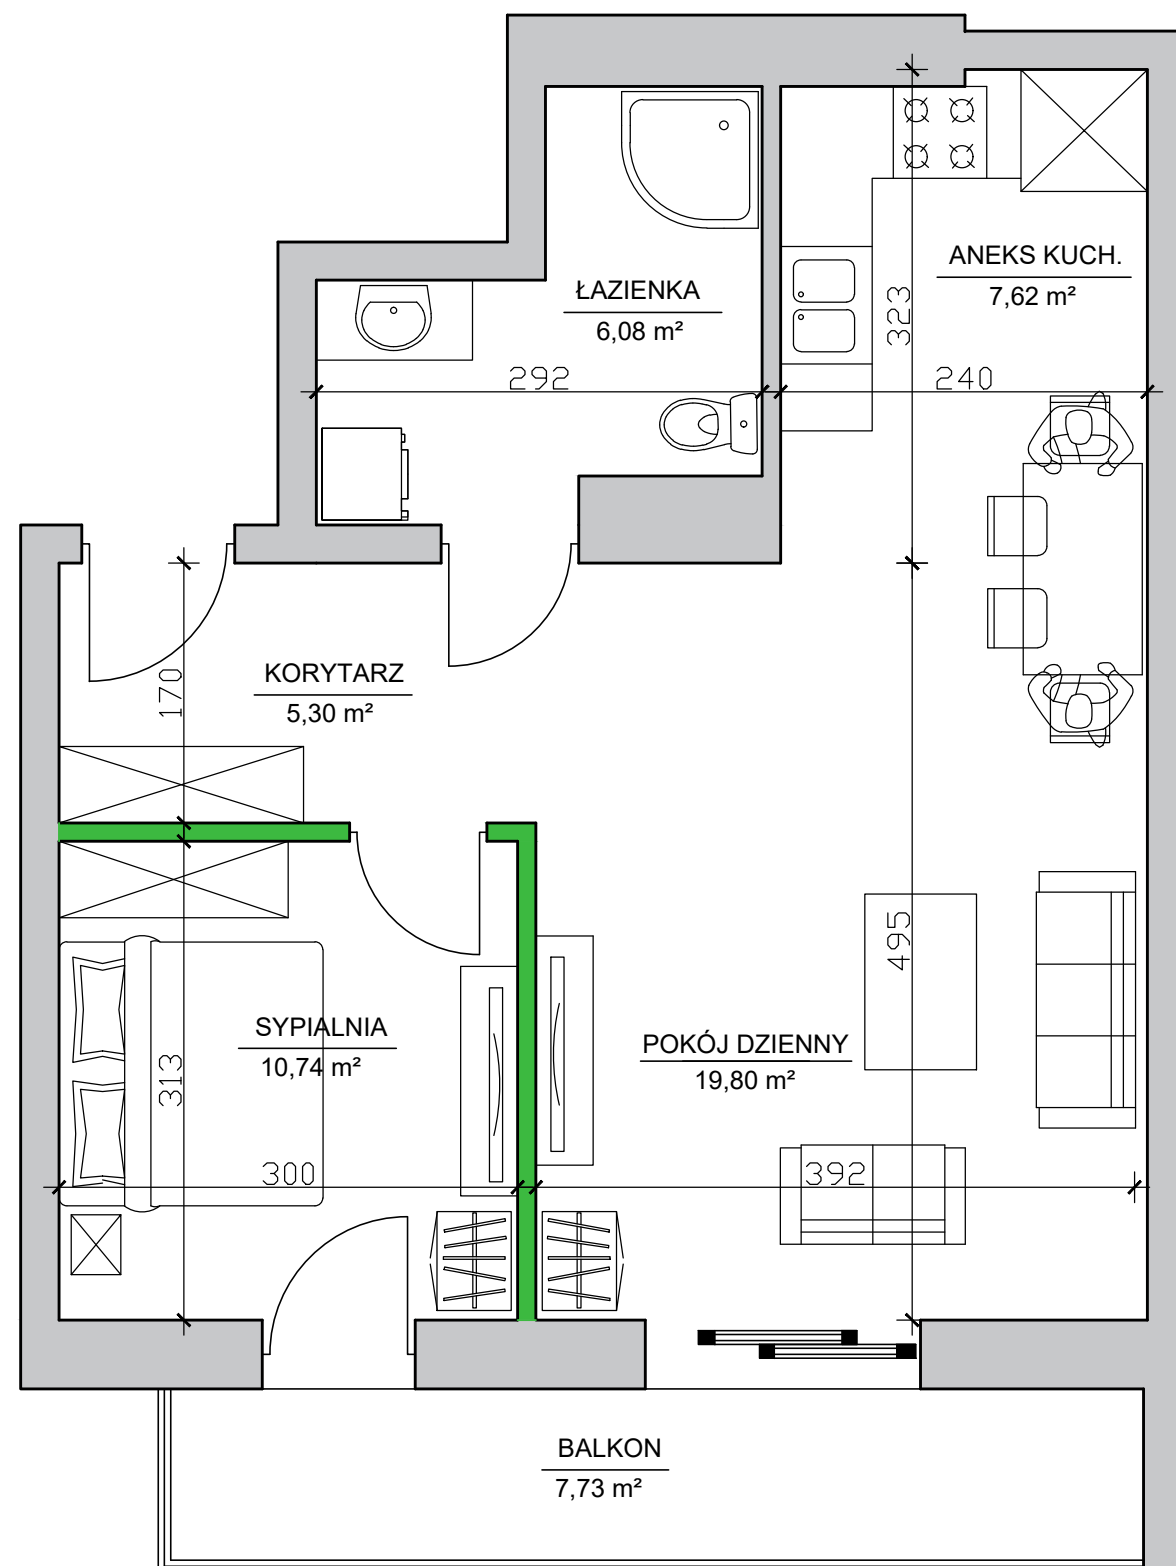

Apartamenty nad Prosną - Mieszkanie 2/4

Mieszkanie 2 pokoje - II piętro

ZESTAWIENIE POMIESZCZEŃ

Korytarz	5,30 m ²
Łazienka	6,08 m ²
Aneks kuchenny	7,62 m ²
Pokój dzienny	19,80 m ²
Sypialnia	10,74 m ²
Suma pow. pomieszczeń	49,54 m ²
Powierzchnia pod ściankami dział.	1,06 m ²
Pow. użytkowa lokalu	50,60 m²
Balkon	7,73 m ²