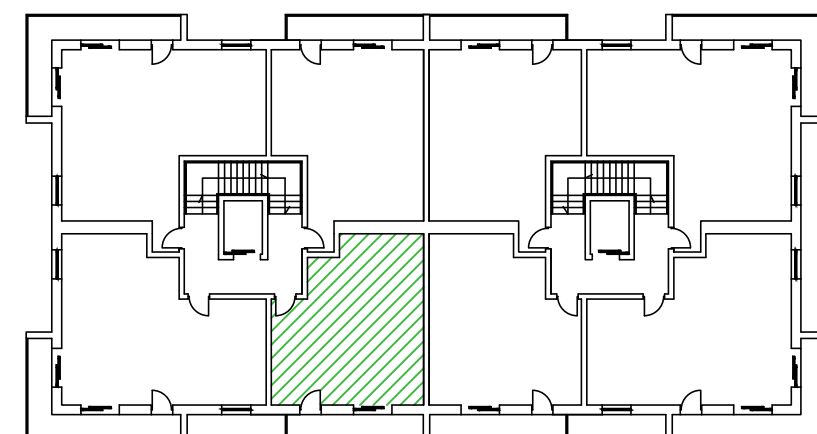

Apartamenty nad Prosną - Mieszkanie 2/4

Mieszkanie 2 pokoje - II piętro

ZESTAWIENIE POMIESZCZEŃ

Korytarz	5,30 m ²
Łazienka	6,08 m ²
Aneks kuchenny	7,62 m ²
Pokój dzienny	19,80 m ²
Sypialnia	10,74 m ²
Suma pow. pomieszczeń	49,54 m ²
Powierzchnia pod ściankami dział.	1,06 m ²
Pow. użytkowa lokalu	50,60 m²
Balkon	7,73 m ²