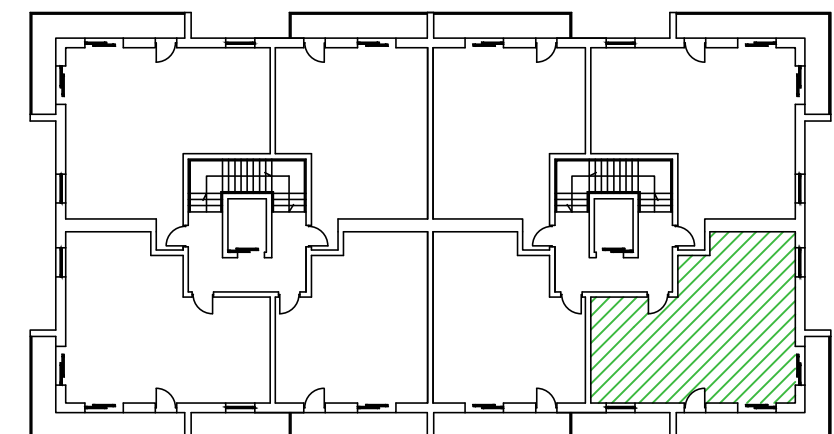

Apartamenty nad Prosną - Mieszkanie 1/8

Mieszkanie 3 pokoje - I piętro

ZESTAWIENIE POMIESZCZEŃ

Korytarz	5,30 m ²
Łazienka	6,08 m ²
Aneks kuchenny	7,77 m ²
Pokój dzienny	19,38 m ²
Sypialnia	9,39 m ²
Sypialnia	11,88 m ²
Suma pow. pomieszczeń	59,78 m ²
Powierzchnia pod ściankami dział.	1,64 m ²
Pow. użytkowa lokalu	61,42 m²
Balkon	12,94 m ²