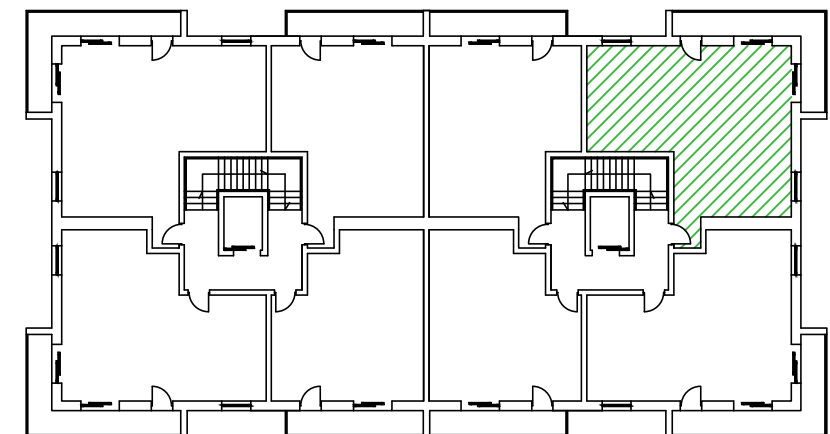

Apartamenty nad Prosną - Mieszkanie 1/7

Mieszkanie 3 pokoje - I piętro

ZESTAWIENIE POMIESZCZEŃ

Korytarz	9,65 m ²
Łazienka	5,20 m ²
Aneks kuchenny	6,52 m ²
Pokój dzienny	19,38 m ²
Sypialnia	10,74 m ²
Sypialnia	11,88 m ²
Suma pow. pomieszczeń	63,37 m ²
Powierzchnia pod ściankami dział.	2,08 m ²
Pow. użytkowa lokalu	65,45 m²
Balkon	12,94 m ²