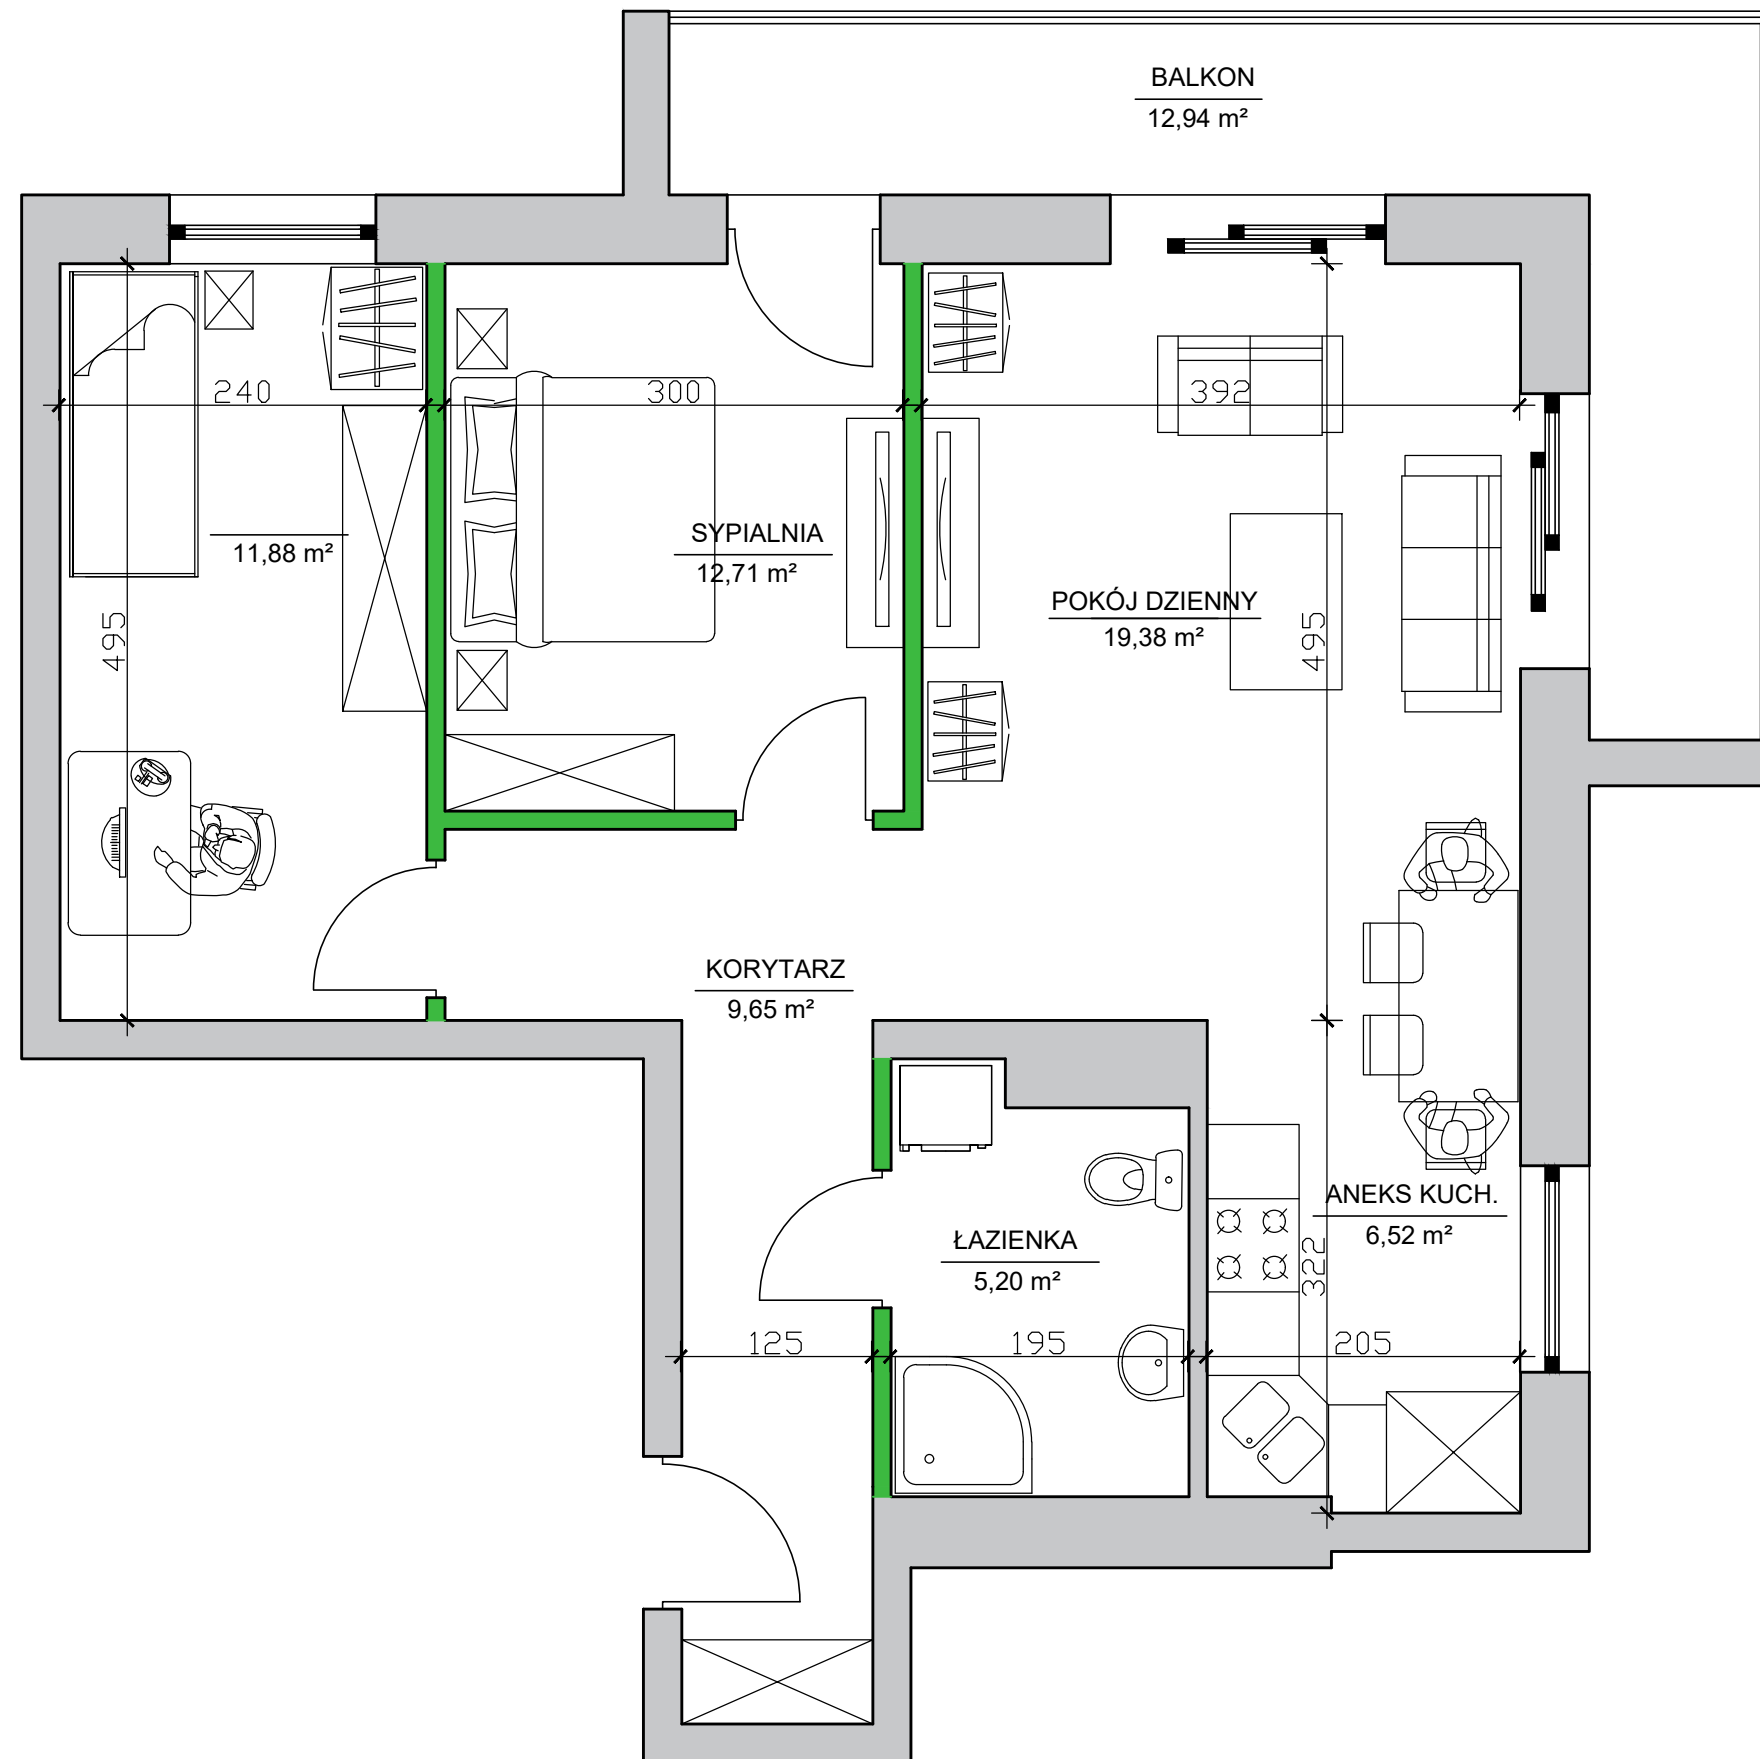

Apartamenty nad Prosną - Mieszkanie 1/7

Mieszkanie 3 pokoje - I piętro

ZESTAWIENIE POMIESZCZEŃ

Korytarz	9,65 m ²
Łazienka	5,20 m ²
Aneks kuchenny	6,52 m ²
Pokój dzienny	19,38 m ²
Sypialnia	10,74 m ²
Sypialnia	11,88 m ²
Suma pow. pomieszczeń	63,37 m ²
Powierzchnia pod ściankami dział.	2,08 m ²
Pow. użytkowa lokalu	65,45 m²
Balkon	12,94 m ²

UWAGA: Karta katalogowa mieszkania została opracowana na podstawie Projektu Budowlanego. Powierzchnia użytkowa oraz szczegółowe rozwiązania techniczne mogą ulec zmianie podczas realizacji inwestycji.

Rozpowszechnianie i powielanie niniejszego opracowania, bez zgody posiadacza praw autorskich jest zabronione. Dz.U. 24/1994, poz. 83. art. 115 - 118.