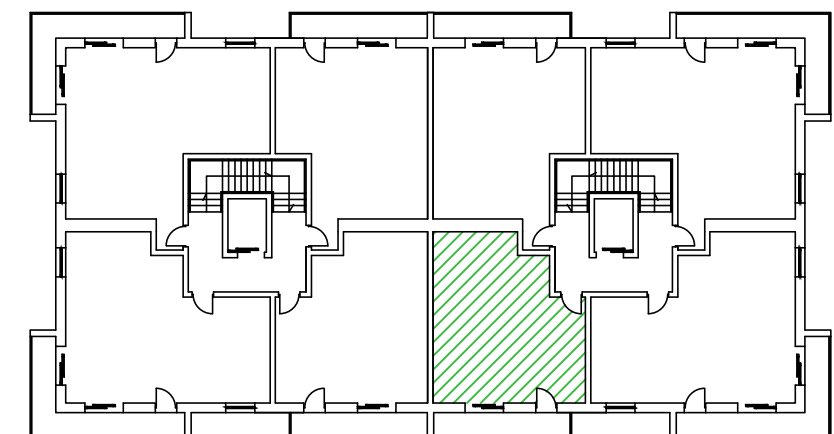

Apartamenty nad Prosną - Mieszkanie 1/5

Mieszkanie 2 pokoje - I piętro

ZESTAWIENIE POMIESZCZEŃ

Korytarz	5,30 m ²
Łazienka	6,08 m ²
Aneks kuchenny	7,62 m ²
Pokój dzienny	19,80 m ²
Sypialnia	10,74 m ²
Suma pow. pomieszczeń	49,54 m ²
Powierzchnia pod ściankami dział.	1,06 m ²
Pow. użytkowa lokalu	50,60 m²
Balkon	7,73 m ²