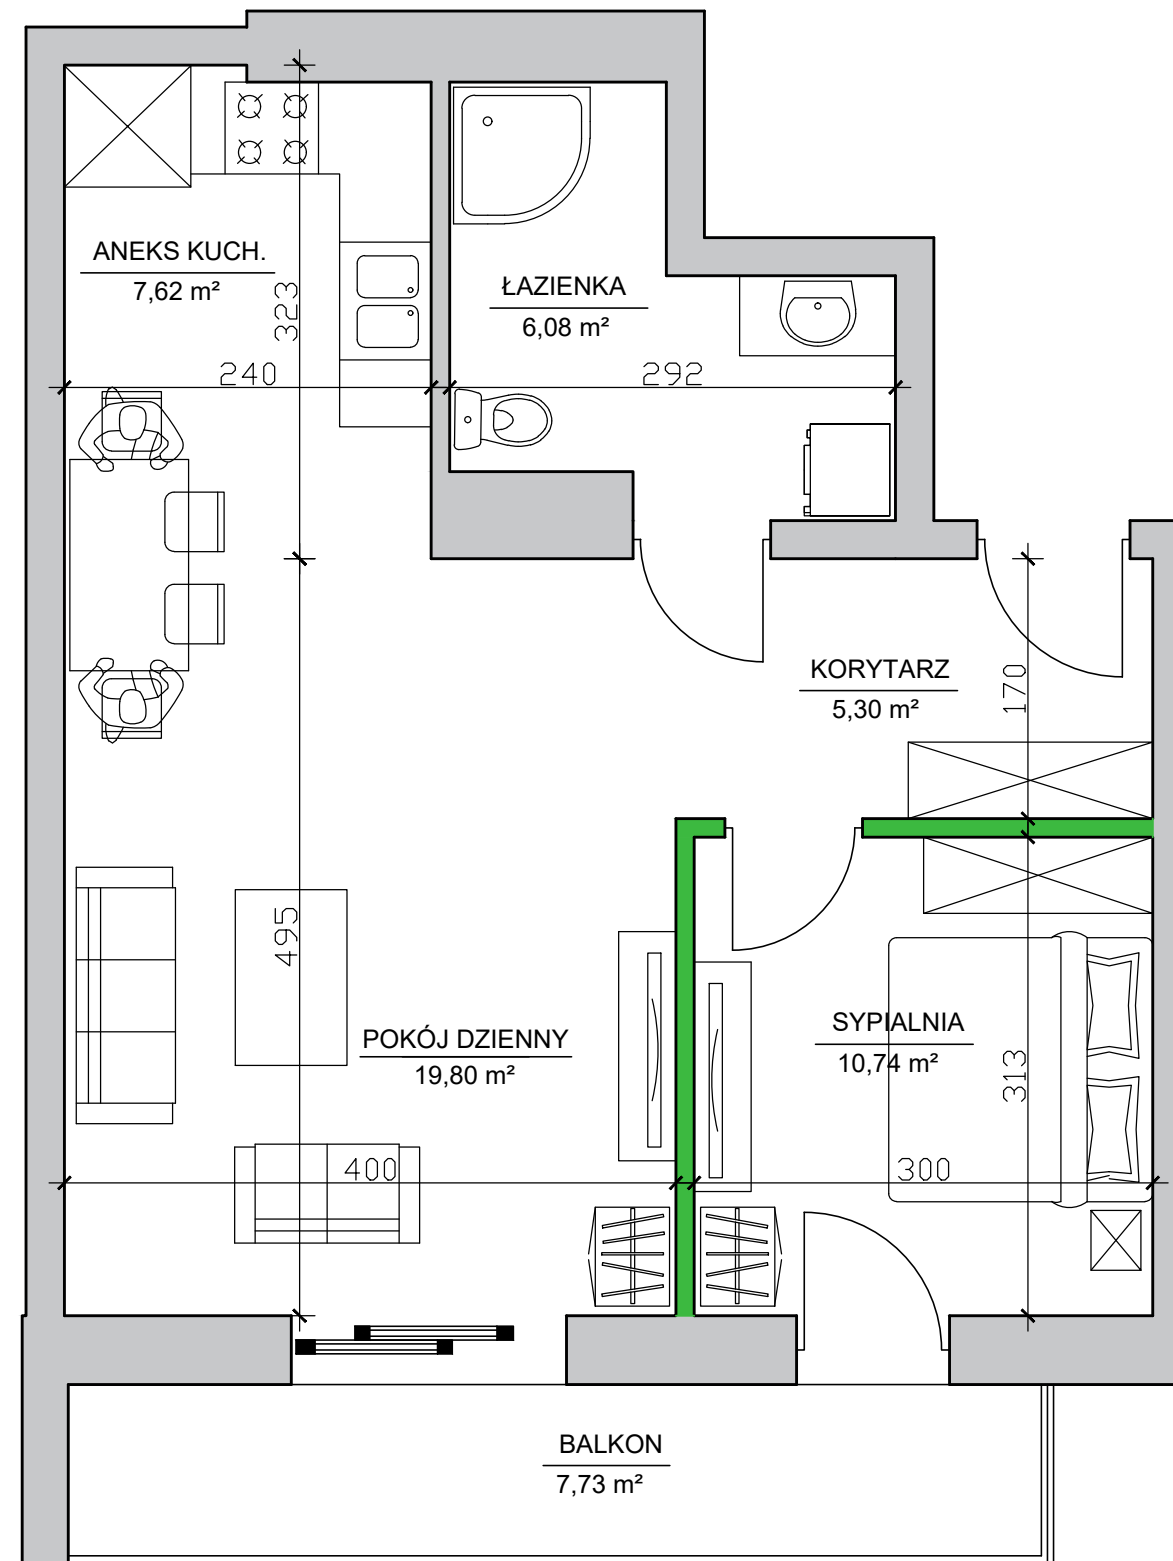

Apartamenty nad Prosną - Mieszkanie 1/5

Mieszkanie 2 pokoje - I piętro

ZESTAWIENIE POMIESZCZEŃ

Korytarz	5,30 m ²
Łazienka	6,08 m ²
Aneks kuchenny	7,62 m ²
Pokój dzienny	19,80 m ²
Sypialnia	10,74 m ²
Suma pow. pomieszczeń	49,54 m ²
Powierzchnia pod ściankami dział.	1,06 m ²
Pow. użytkowa lokalu	50,60 m²
Balkon	7,73 m ²

UWAGA: Karta katalogowa mieszkania została opracowana na podstawie Projektu Budowlanego. Powierzchnia użytkowa oraz szczegółowe rozwiązania techniczne mogą ulec zmianie podczas realizacji inwestycji.

Rozpowszechnianie i powielanie niniejszego opracowania, bez zgody posiadacza praw autorskich jest zabronione. Dz.U. 24/1994, poz. 83. art. 115 - 118.