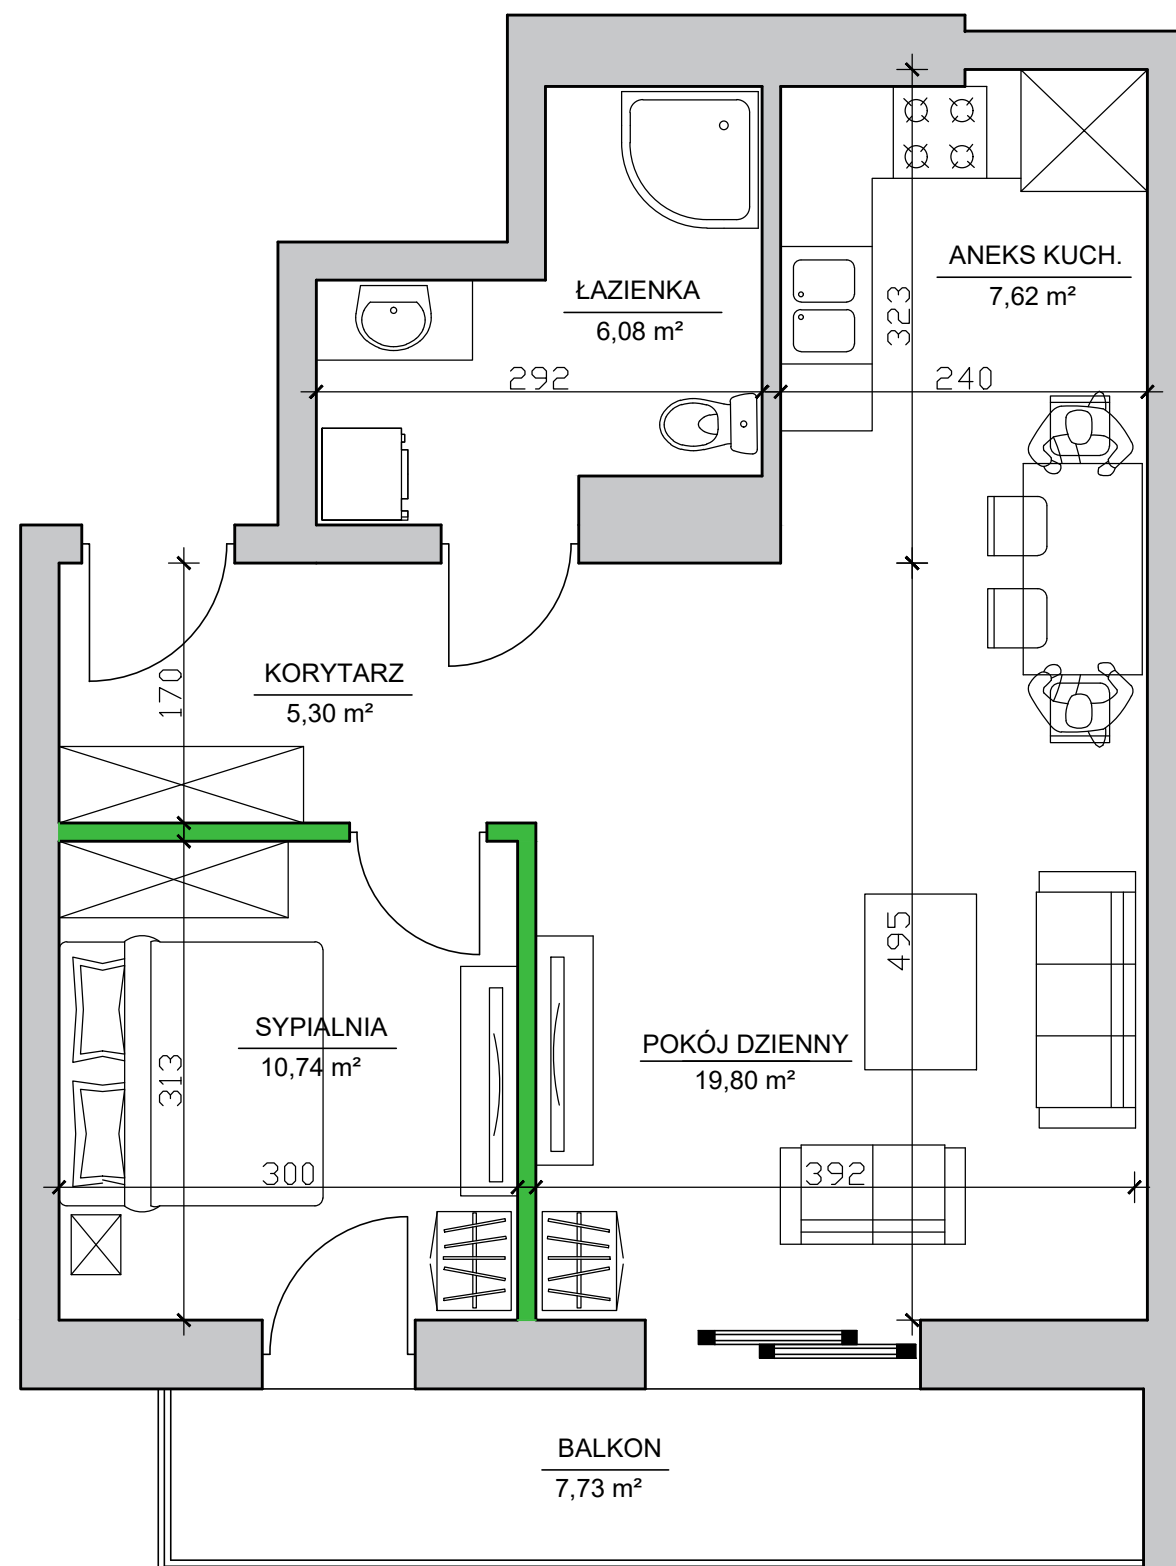

Apartamenty nad Prosną - Mieszkanie 1/4

Mieszkanie 2 pokoje - I piętro

ZESTAWIENIE POMIESZCZEŃ

Korytarz	5,30 m ²
Łazienka	6,08 m ²
Aneks kuchenny	7,62 m ²
Pokój dzienny	19,80 m ²
Sypialnia	10,74 m ²
Suma pow. pomieszczeń	49,54 m ²
Powierzchnia pod ściankami dział.	1,06 m ²
Pow. użytkowa lokalu	50,60 m²
Balkon	7,73 m ²