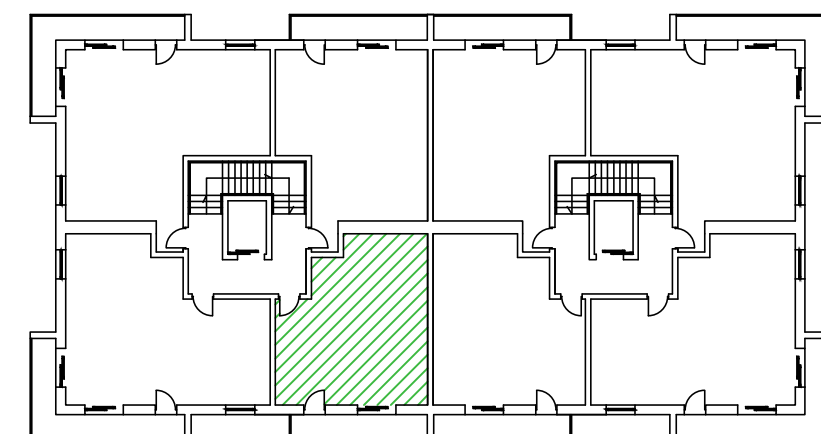

Apartamenty nad Prosną - Mieszkanie 1/4

Mieszkanie 2 pokoje - I piętro

ZESTAWIENIE POMIESZCZEŃ

Korytarz	5,30 m ²
Łazienka	6,08 m ²
Aneks kuchenny	7,62 m ²
Pokój dzienny	19,80 m ²
Sypialnia	10,74 m ²
Suma pow. pomieszczeń	49,54 m ²
Powierzchnia pod ściankami dział.	1,06 m ²
Pow. użytkowa lokalu	50,60 m²
Balkon	7,73 m ²