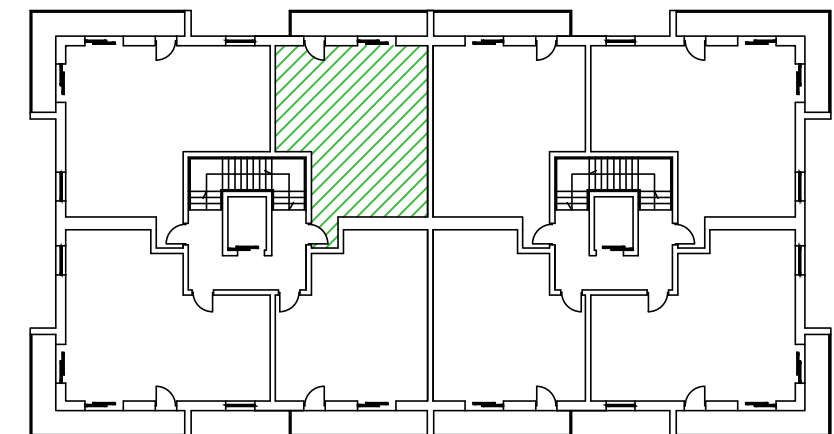

Apartamenty nad Prosną - Mieszkanie 1/3

Mieszkanie 2 pokoje - I piętro

ZESTAWIENIE POMIESZCZEŃ

Korytarz	7,55 m ²
Łazienka	5,19 m ²
Aneks kuchenny	6,36 m ²
Pokój dzienny	19,80 m ²
Sypialnia	12,88 m ²
Suma pow. pomieszczeń	51,78 m ²
Powierzchnia pod ściankami dział.	1,45 m ²
Pow. użytkowa lokalu	53,23 m²
Balkon	7,73 m ²