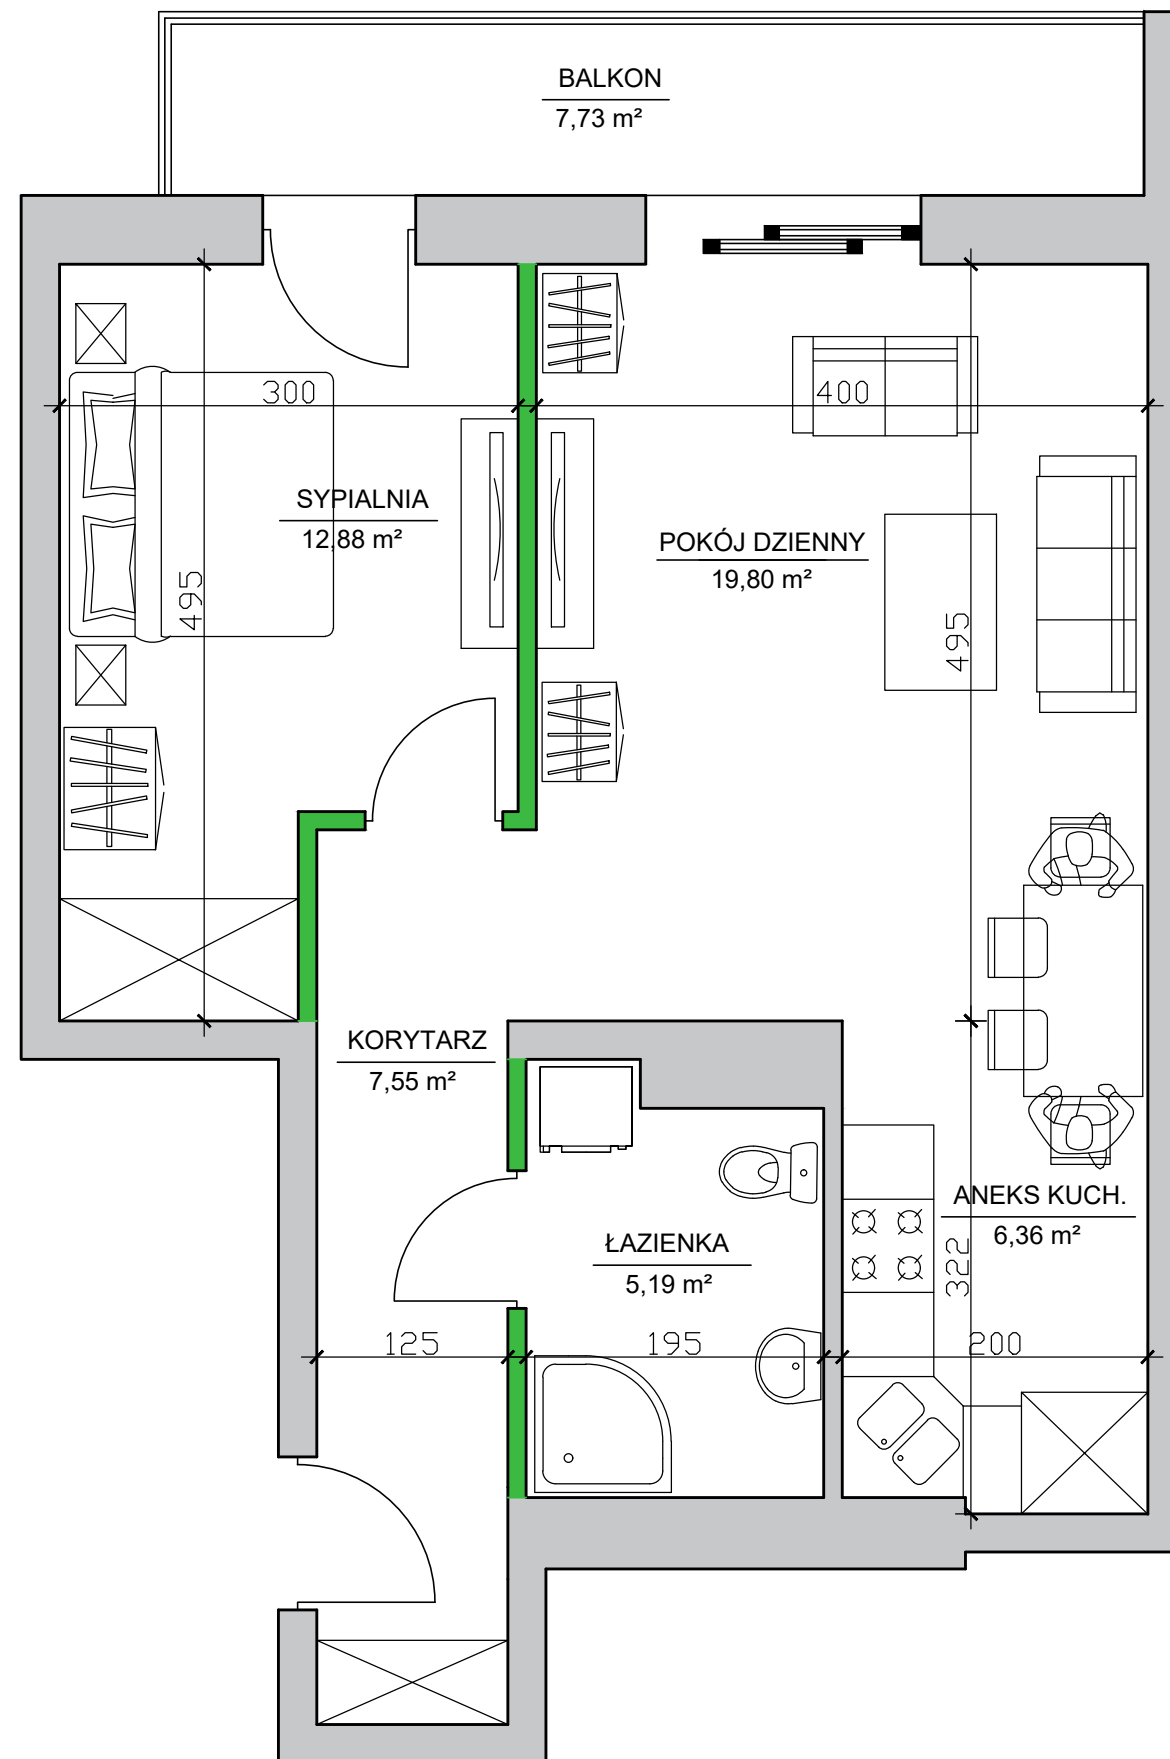

Apartamenty nad Prosną - Mieszkanie 1/3

Mieszkanie 2 pokoje - I piętro

ZESTAWIENIE POMIESZCZEŃ

Korytarz	7,55 m ²
Łazienka	5,19 m ²
Aneks kuchenny	6,36 m ²
Pokój dzienny	19,80 m ²
Sypialnia	12,88 m ²
Suma pow. pomieszczeń	51,78 m ²
Powierzchnia pod ściankami dział.	1,45 m ²
Pow. użytkowa lokalu	53,23 m²
Balkon	7,73 m ²

UWAGA: Karta katalogowa mieszkania została opracowana na podstawie Projektu Budowlanego. Powierzchnia użytkowa oraz szczegółowe rozwiązania techniczne mogą ulec zmianie podczas realizacji inwestycji.

Rozpowszechnianie i powielanie niniejszego opracowania, bez zgody posiadacza praw autorskich jest zabronione. Dz.U. 24/1994, poz. 83. art. 115 - 118.