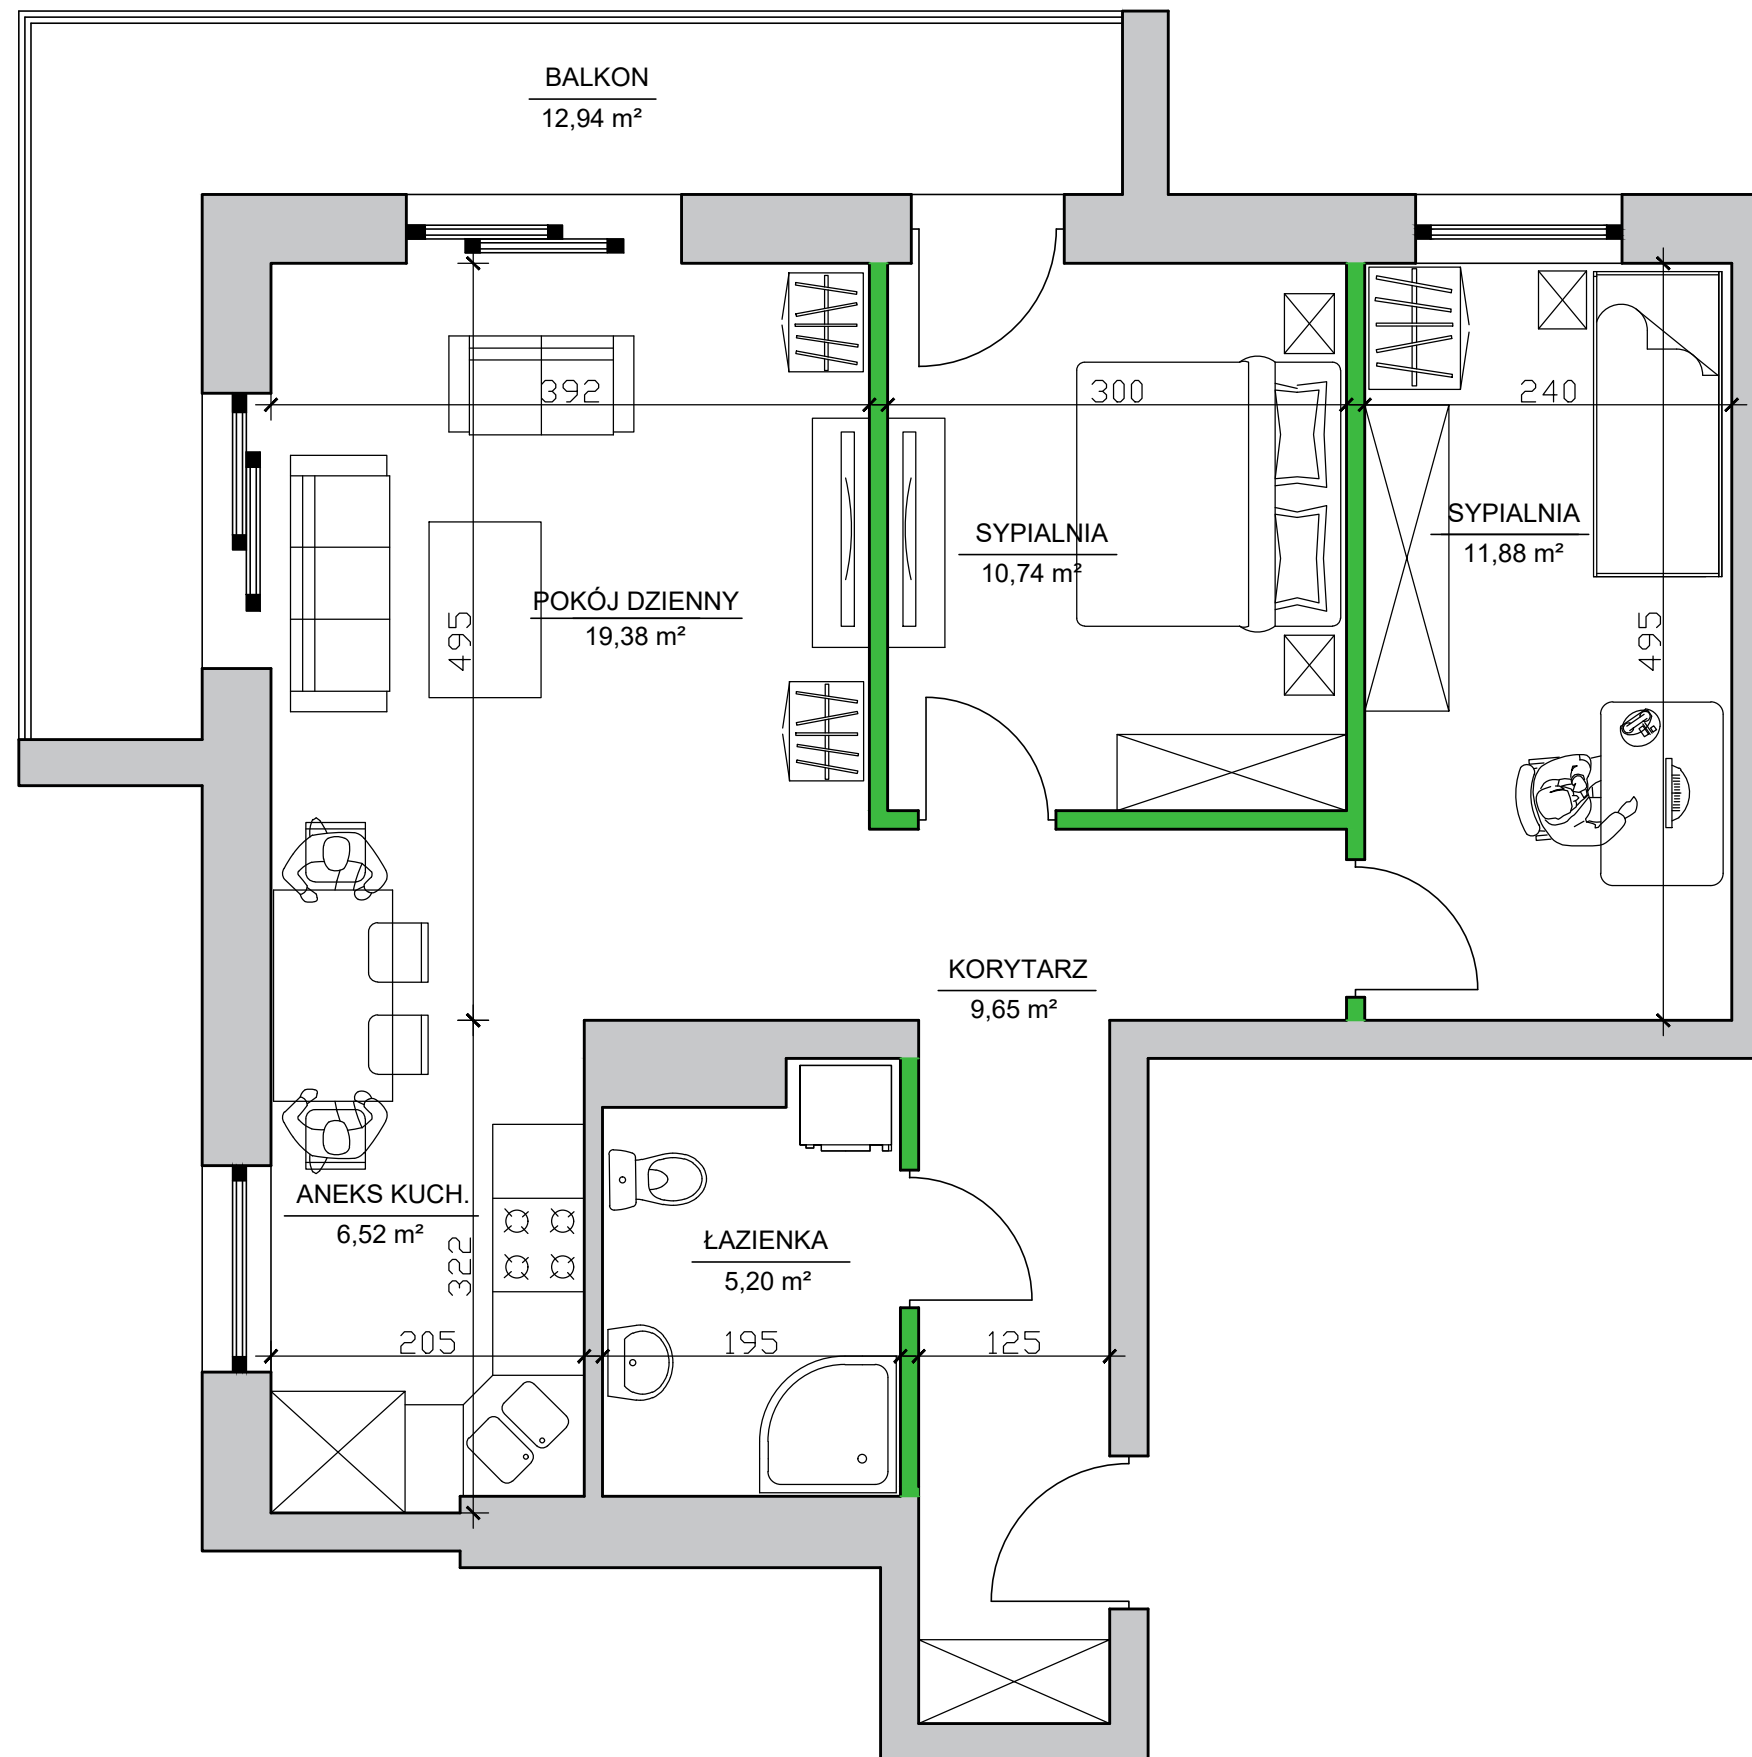

Apartamenty nad Prosną - Mieszkanie 1/2

Mieszkanie 3 pokoje - I piętro

ZESTAWIENIE POMIESZCZEŃ

Korytarz	9,65 m ²
Łazienka	5,20 m ²
Aneks kuchenny	6,52 m ²
Pokój dzienny	19,38 m ²
Sypialnia	10,74 m ²
Sypialnia	11,88 m ²
Suma pow. pomieszczeń	63,37 m²
Powierzchnia pod ściankami dział.	2,08 m ²
Pow. użytkowa lokalu	65,45 m²
Balkon	12,94 m ²