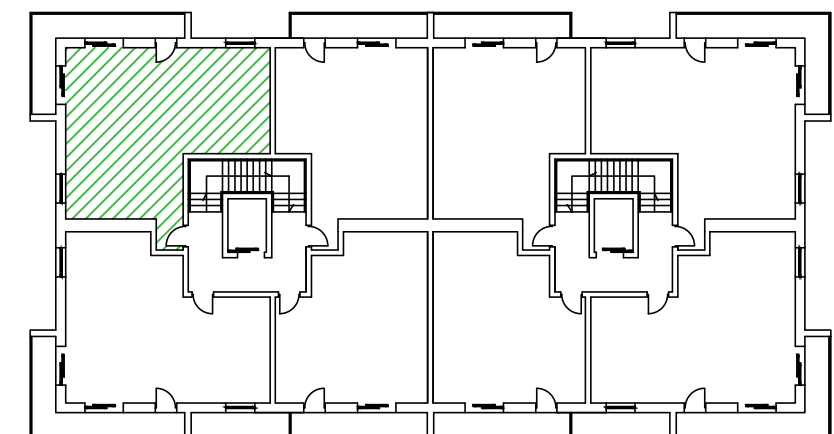

Apartamenty nad Prosną - Mieszkanie 1/2

Mieszkanie 3 pokoje - I piętro

ZESTAWIENIE POMIESZCZEŃ

Korytarz	9,65 m ²
Łazienka	5,20 m ²
Aneks kuchenny	6,52 m ²
Pokój dzienny	19,38 m ²
Sypialnia	10,74 m ²
Sypialnia	11,88 m ²
Suma pow. pomieszczeń	63,37 m²
Powierzchnia pod ściankami dział.	2,08 m ²
Pow. użytkowa lokalu	65,45 m²
Balkon	12,94 m ²