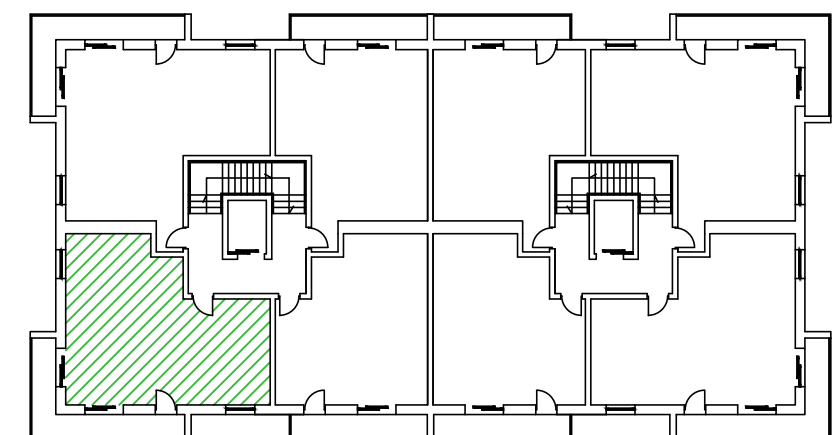

Apartamenty nad Prosną - Mieszkanie 1/1

Mieszkanie 3 pokoje - I piętro

ZESTAWIENIE POMIESZCZEŃ

Korytarz	5,30 m ²
Łazienka	6,08 m ²
Aneks kuchenny	7,77 m ²
Pokój dzienny	19,38 m ²
Sypialnia	9,39 m ²
Sypialnia	11,88 m ²
Suma pow. pomieszczeń	59,78 m ²
Powierzchnia pod ściankami dział.	1,64 m ²
Pow. użytkowa lokalu	61,42 m²
Balkon	12,94 m ²