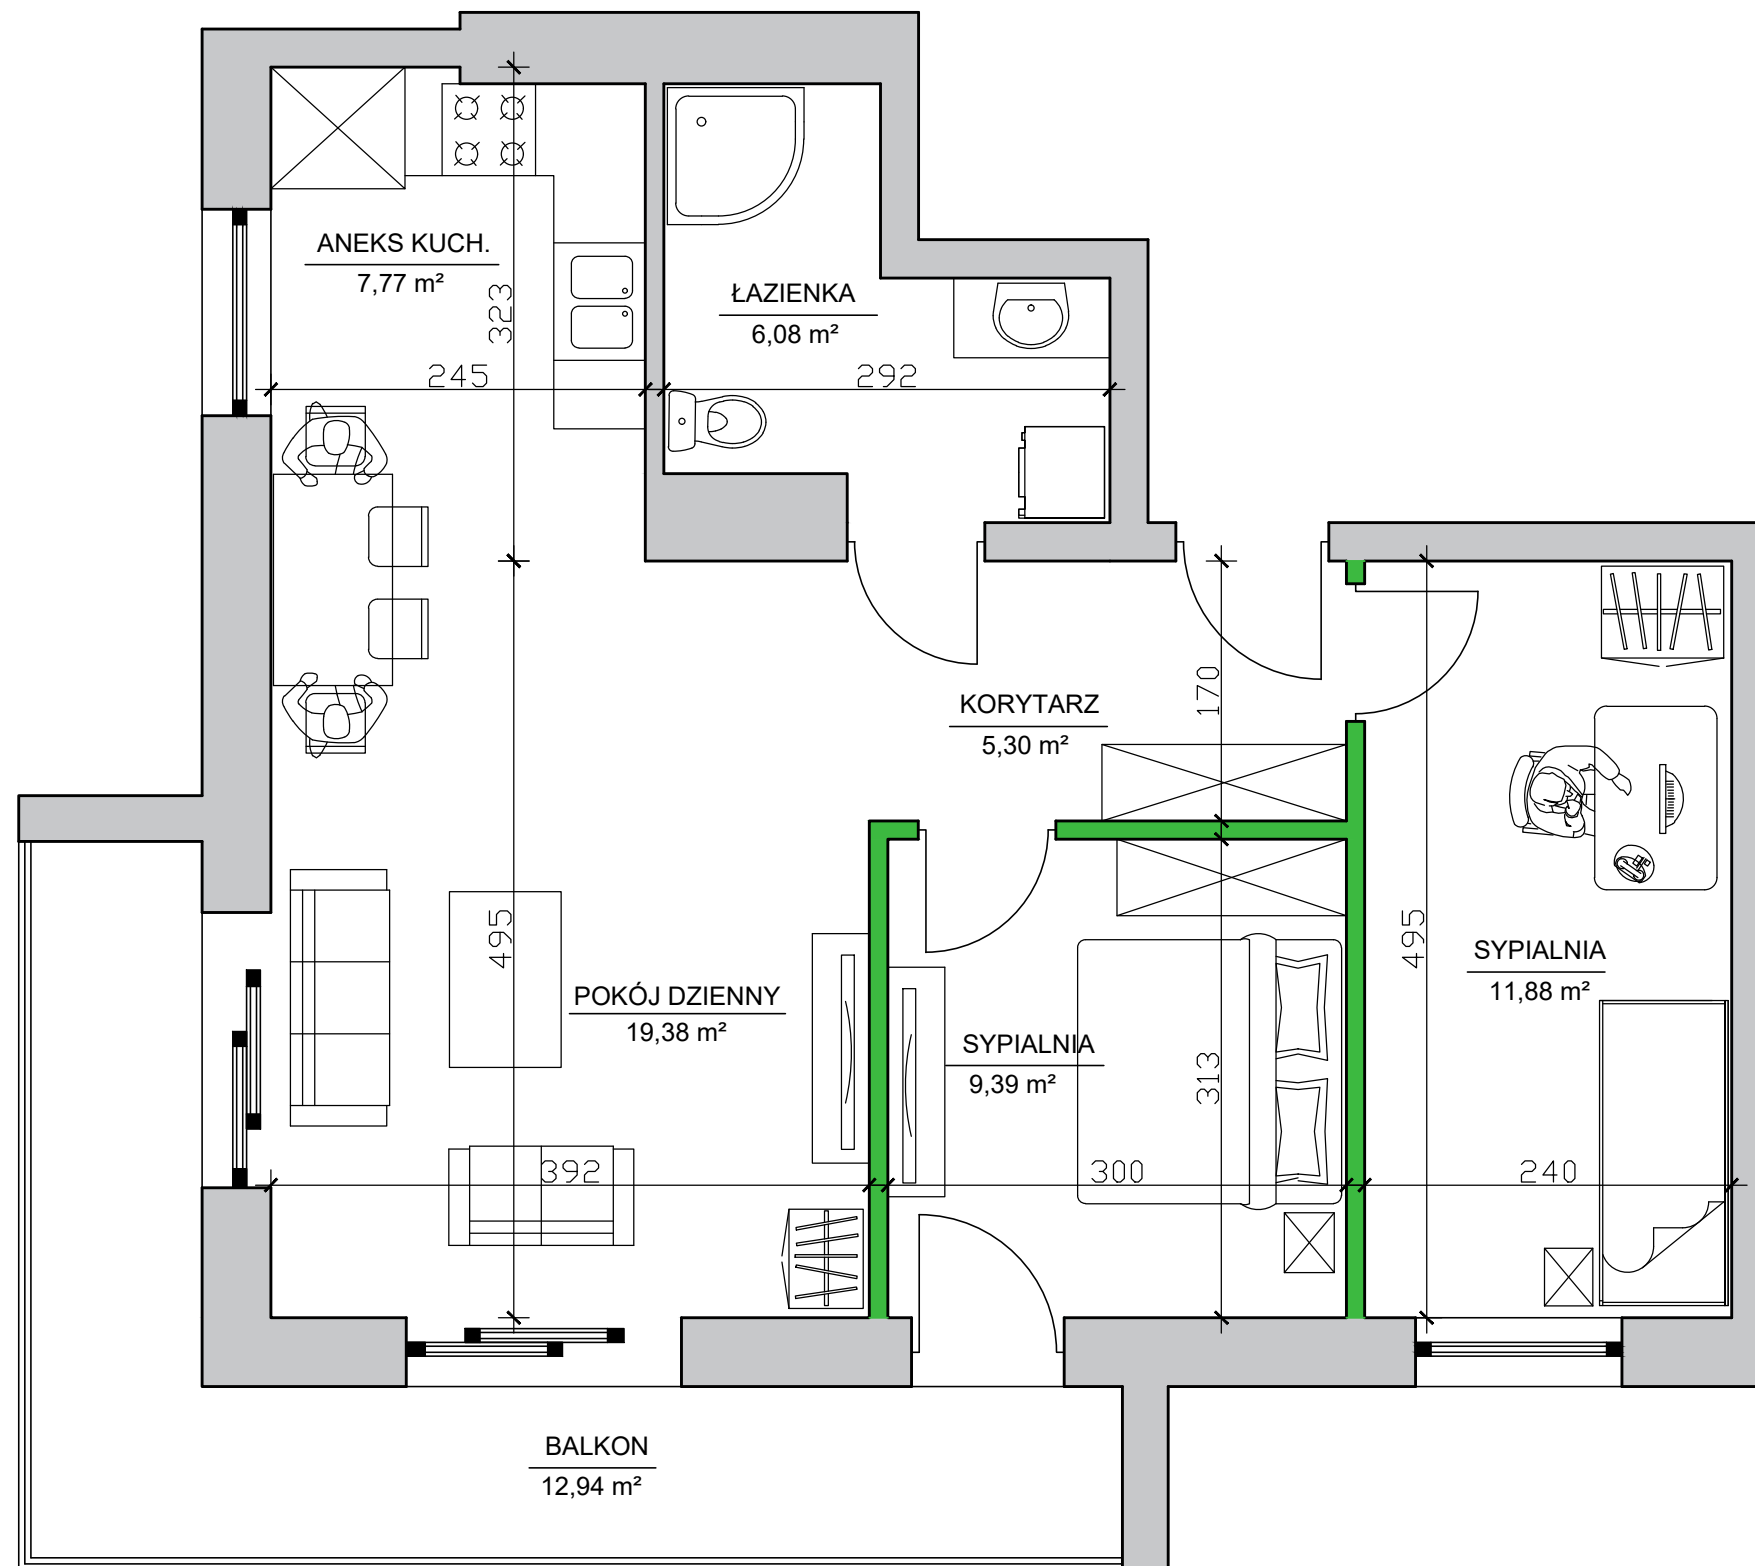

Apartamenty nad Prosną - Mieszkanie 1/1

Mieszkanie 3 pokoje - I piętro

ZESTAWIENIE POMIESZCZEŃ

Korytarz	5,30 m ²
Łazienka	6,08 m ²
Aneks kuchenny	7,77 m ²
Pokój dzienny	19,38 m ²
Sypialnia	9,39 m ²
Sypialnia	11,88 m ²
Suma pow. pomieszczeń	59,78 m ²
Powierzchnia pod ściankami dział.	1,64 m ²
Pow. użytkowa lokalu	61,42 m²
Balkon	12,94 m ²