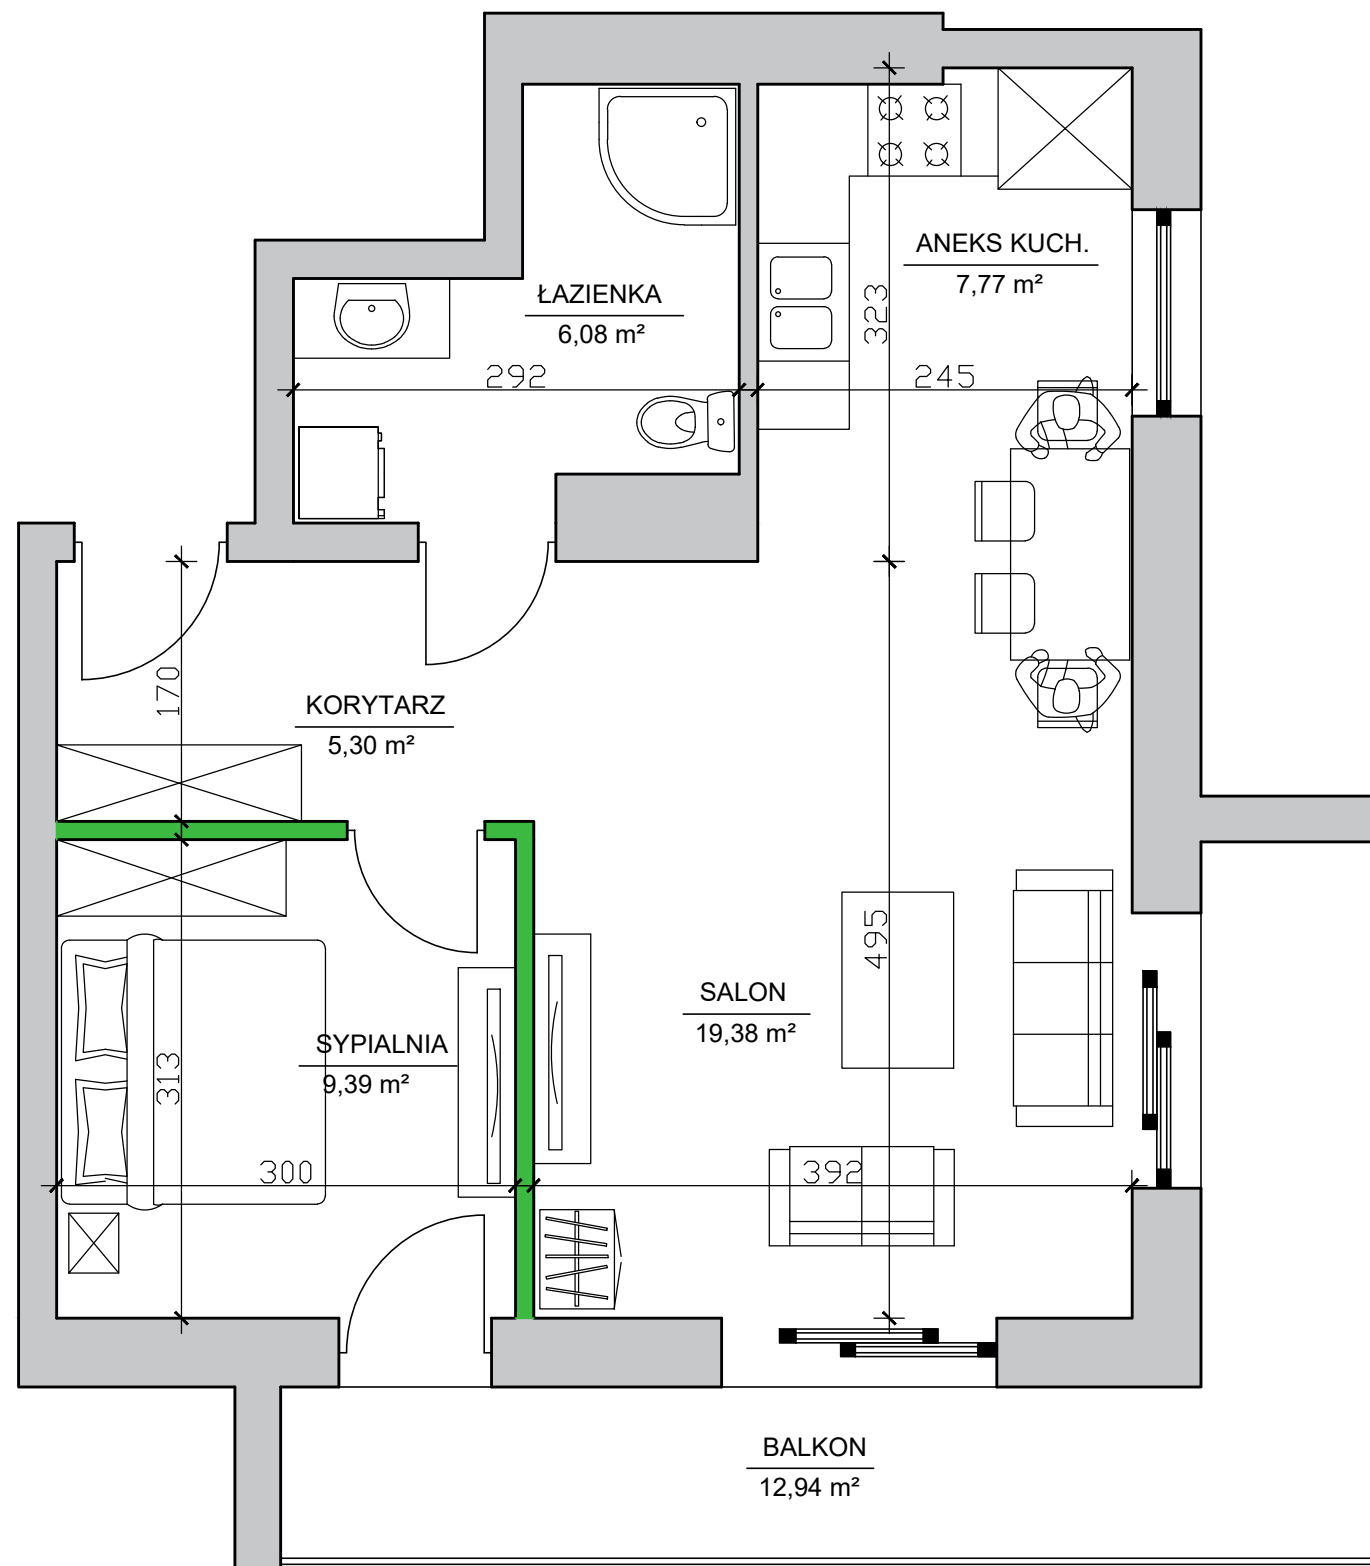

Apartamenty nad Prosną - Mieszkanie 0/8

Mieszkanie 2 pokoje - parter

ZESTAWIENIE POMIESZCZEŃ

Korytarz	5,30 m ²
Łazienka	6,08 m ²
Aneks kuchenny	7,77 m ²
Pokój dzienny	19,38 m ²
Sypialnia	9,39 m ²
Suma pow. pomieszczeń	47,92 m ²
Powierzchnia pod ściankami dział.	1,12 m ²
Pow. użytkowa lokalu	49,04 m²
Balkon	12,94 m ²

UWAGA: Karta katalogowa mieszkania została opracowana na podstawie Projektu Budowlanego. Powierzchnia użytkowa oraz szczegółowe rozwiązania techniczne mogą ulec zmianie podczas realizacji inwestycji.

Rozpowszechnianie i powielanie niniejszego opracowania, bez zgody posiadacza praw autorskich jest zabronione. Dz.U. 24/1994, poz. 83. art. 115 - 118.