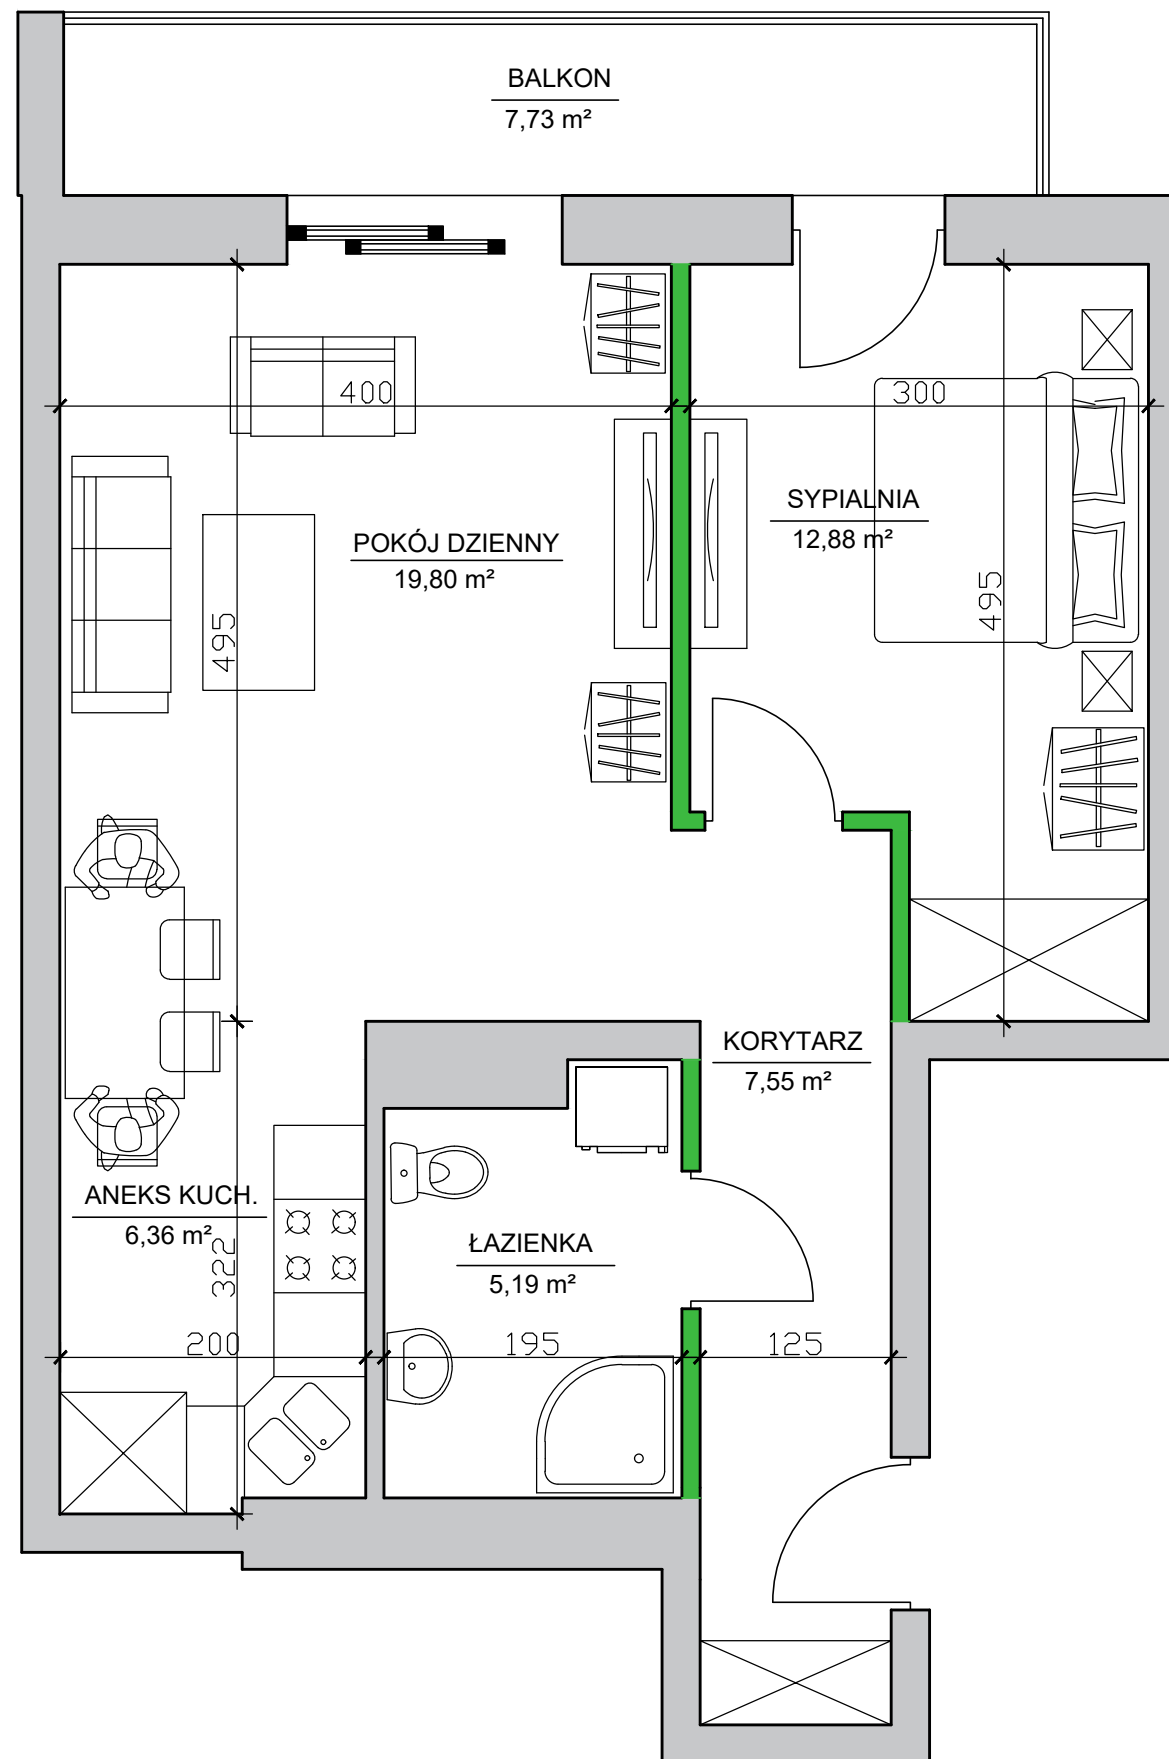

Apartamenty nad Prosną - Mieszkanie 0/6

Mieszkanie 2 pokoje - parter

ZESTAWIENIE POMIESZCZEŃ

Korytarz	7,55 m ²
Łazienka	5,19 m ²
Aneks kuchenny	6,36 m ²
Pokój dzienny	19,80 m ²
Sypialnia	12,88 m ²
<hr/>	
Suma pow. pomieszczeń	51,78 m ²
Powierzchnia pod ściankami dział.	1,48 m ²
<hr/>	
Pow. użytkowa lokalu	53,26 m²
Balkon	7,73 m ²

UWAGA: Karta katalogowa mieszkania została opracowana na podstawie Projektu Budowlanego. Powierzchnia użytkowa oraz szczegółowe rozwiązania techniczne mogą ulec zmianie podczas realizacji inwestycji.

Rozpowszechnianie i powielanie niniejszego opracowania, bez zgody posiadacza praw autorskich jest zabronione. Dz.U. 24/1994, poz. 83. art. 115 - 118.