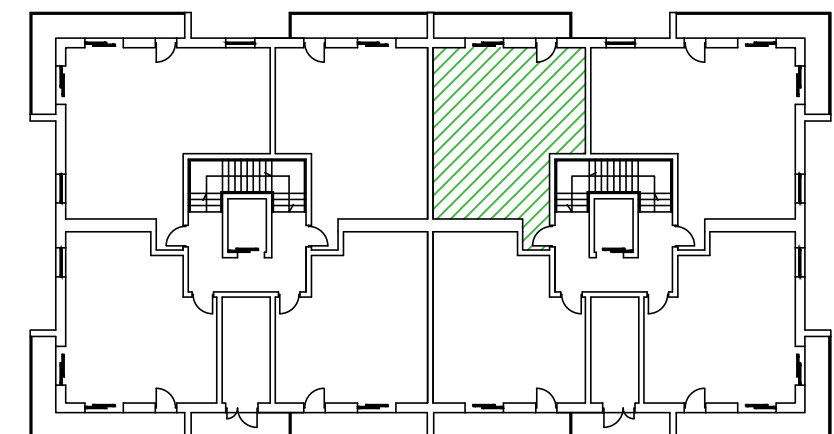

Apartamenty nad Prosną - Mieszkanie 0/6

Mieszkanie 2 pokoje - parter

ZESTAWIENIE POMIESZCZEŃ

Korytarz	7,55 m ²
Łazienka	5,19 m ²
Aneks kuchenny	6,36 m ²
Pokój dzienny	19,80 m ²
Sypialnia	12,88 m ²
<hr/>	
Suma pow. pomieszczeń	51,78 m ²
Powierzchnia pod ściankami dział.	1,48 m ²
<hr/>	
Pow. użytkowa lokalu	53,26 m²
Balkon	7,73 m ²